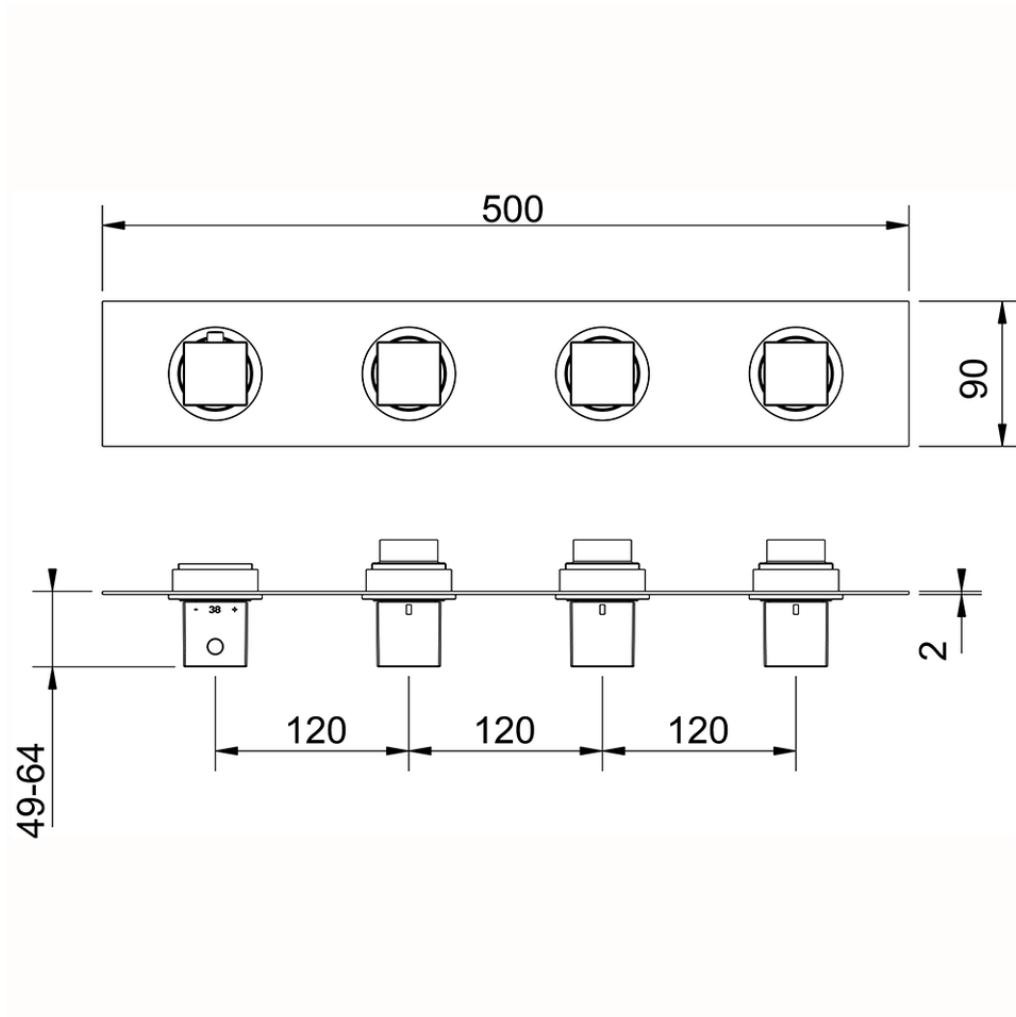

Parte esterna termo doccia incasso 3 funzioni NUOVA EGO_NE01R300

NE01R300

<https://www.huberitalia.com/parte-esterna-termo-doccia-incasso-3-funzioni-nuova-ego-ne01r300>

ZB01R300

<https://www.huberitalia.com/parte-incasso-termostatico-3-funzioni-incasso-zb01r300>