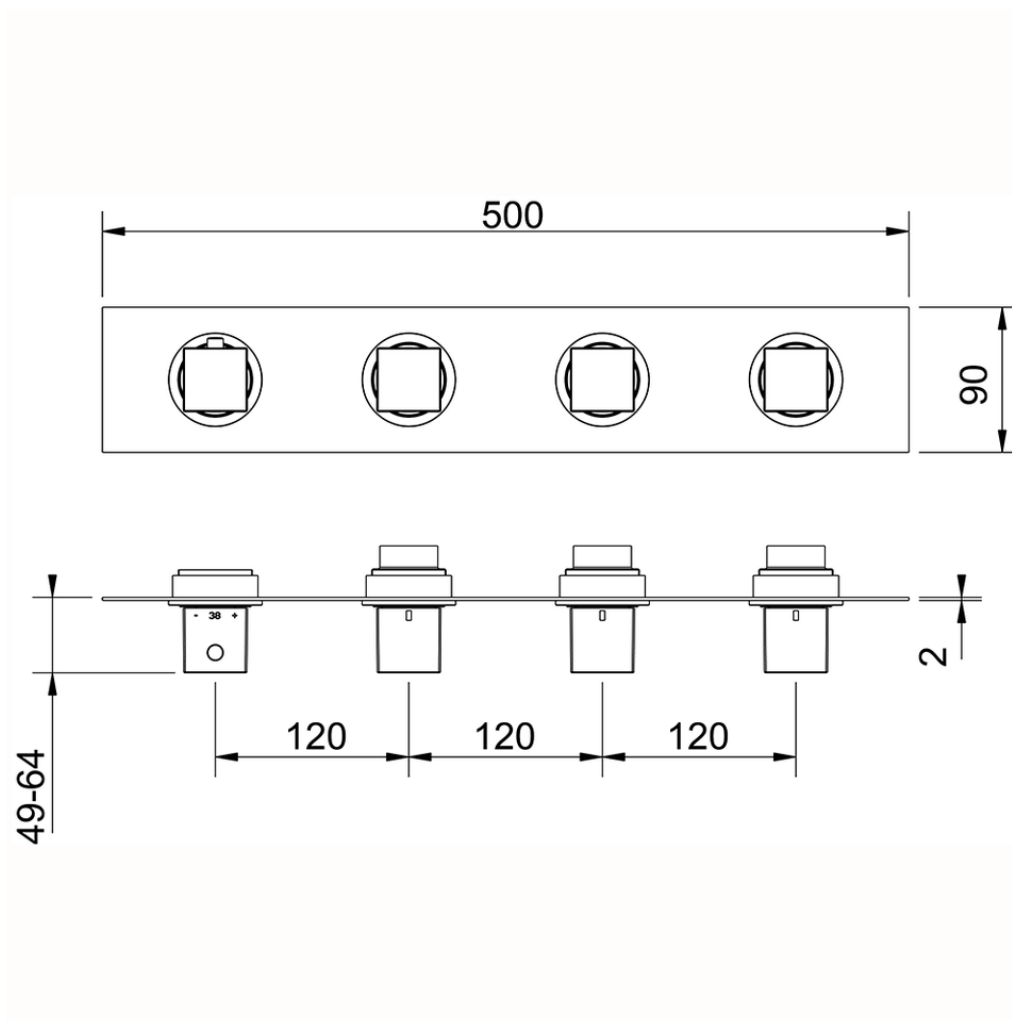

## Parte esterna termo doccia incasso 3 funzioni NUOVA EGO\_NE01R300

NE01R300

<https://www.huberitalia.com/parte-esterna-termo-doccia-incasso-3-funzioni-nuova-ego-ne01r300>

ZB01R300

<https://www.huberitalia.com/parte-incasso-termostatico-3-funzioni-incasso-zb01r300>