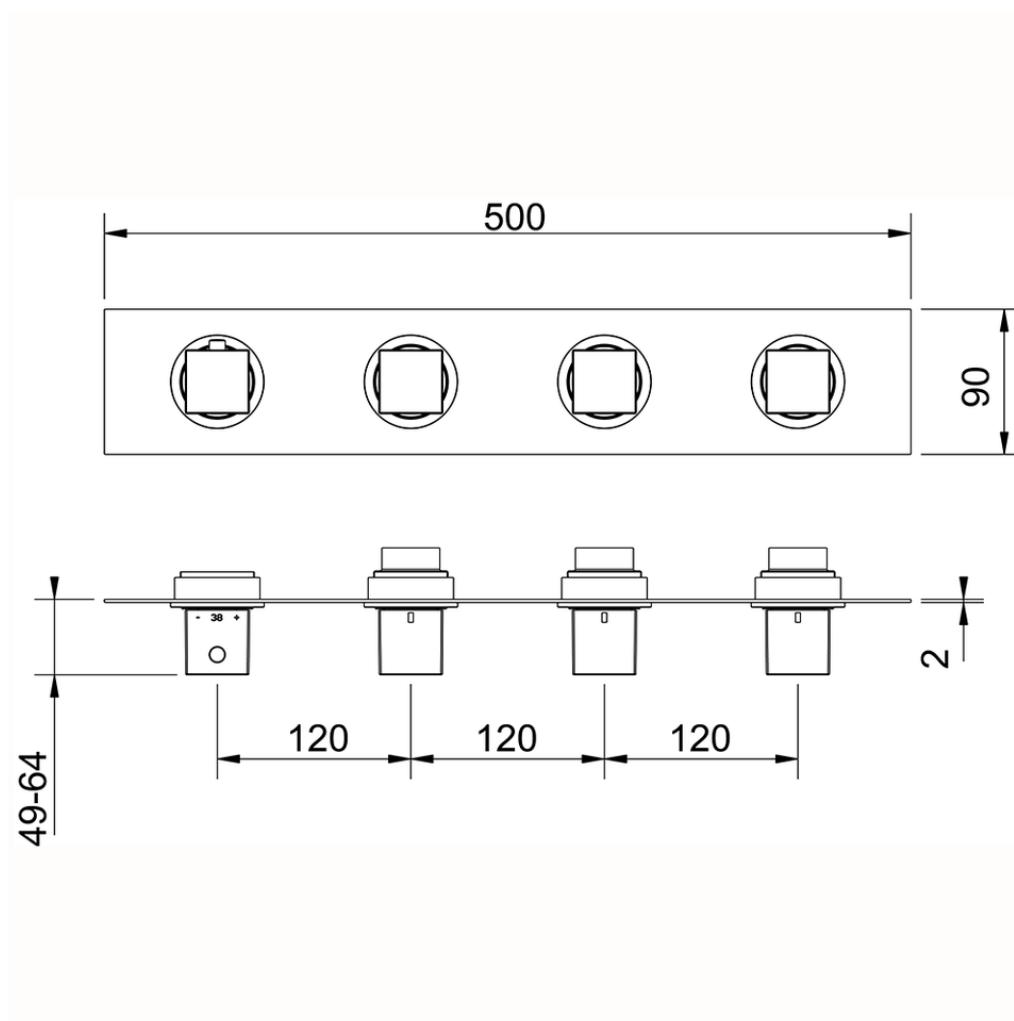

Parte esterna termo doccia incasso 3 funzioni NUOVA EGO_NE01R300

NE01R300

<https://www.huberitalia.com/parte-esterna-termo-doccia-incasso-3-funzioni-nuova-ego-ne01r300>

ZB01R300

<https://www.huberitalia.com/parte-incasso-termostatico-3-funzioni-incasso-zb01r300>