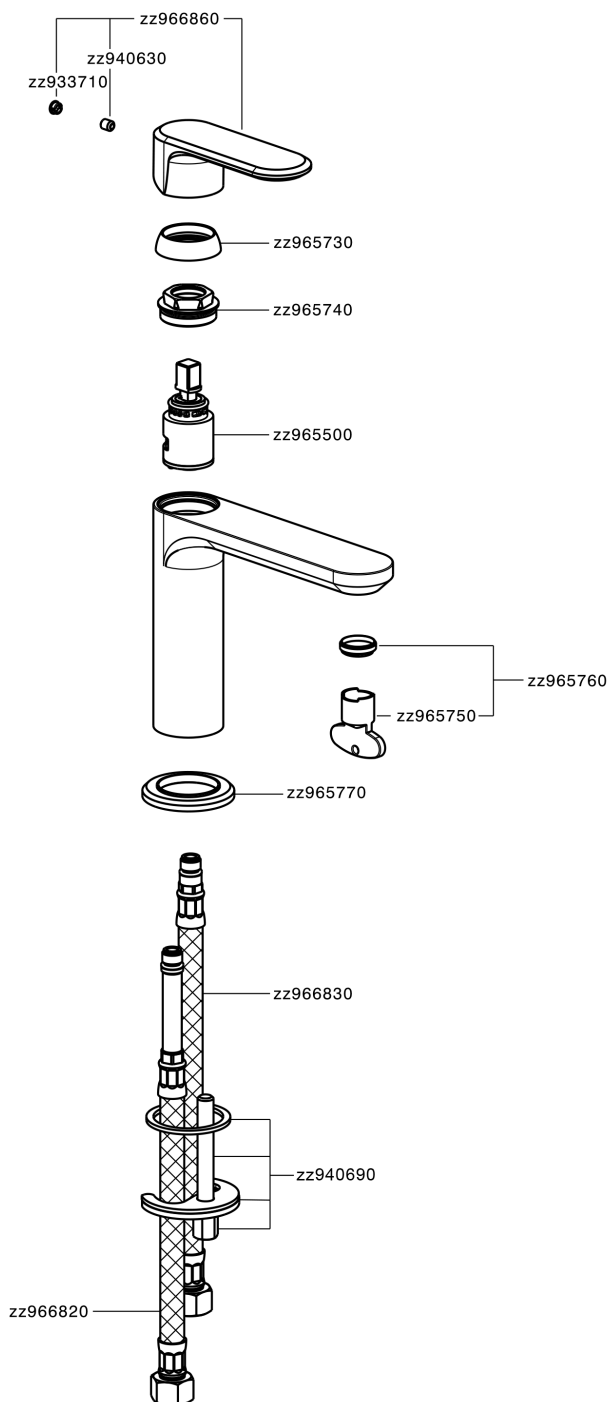

Miscelatore monocomando lavabo LEVITY_LY000540

MODELLO **LY000540**

Miscelatore monocomando lavabo, senza scarico automatico, flex inox G.3/8"

FINITURE DISPONIBILI

-  **21** 21 Cromo
-  **2B** 2B Nichel Lucido
-  **2F** 2F Nichel Spazzolato
-  **40** 40 Nero Opaco
-  **4Q** 4Q Bianco Opaco

CARATTERISTICHE

Ricambio Cartuccia **ZZ96550000**

Cartuccia Monocomando 25 mm

Miscelatore monocomando lavabo LEVITY_LY000540

LY000540

<https://www.huberitalia.com/miscelatore-monocomando-lavabo-levity-ly000540>