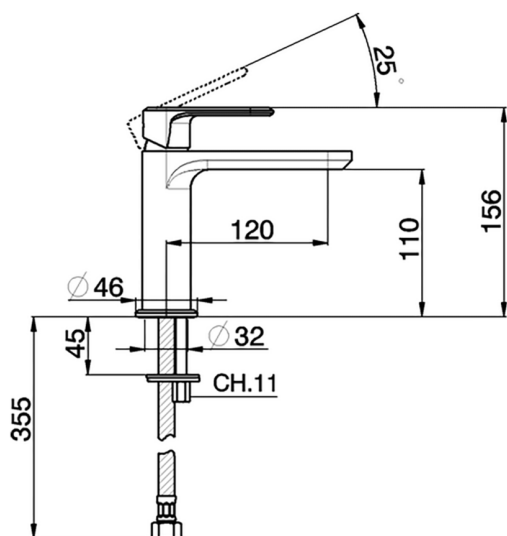

Miscelatore monocomando lavabo LEVITY_LY000540

MODELLO **LY000540**

Miscelatore monocomando lavabo, senza scarico automatico, flex inox G.3/8"

FINITURE DISPONIBILI

-  **21** 21 Cromo
-  **2B** 2B Nichel Lucido
-  **2F** 2F Nichel Spazzolato
-  **40** 40 Nero Opaco
-  **4Q** 4Q Bianco Opaco

CARATTERISTICHE

Ricambio Cartuccia **ZZ96550000**

Cartuccia Monocomando 25 mm

Miscelatore monocomando lavabo LEVITY_LY000540

LY000540

<https://www.huberitalia.com/miscelatore-monocomando-lavabo-levity-ly000540>