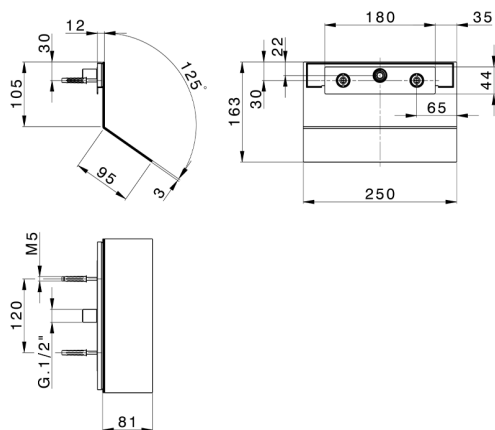

Cascata a parete ZEN_ZS129050

MODELLO **ZS129050**

Cascata a parete, con uscita acqua chiusa, acciaio inox AISI 304

FINITURE DISPONIBILI

-  **D1** 40 Nero Opaco
-  **40** D1 Inox Spazzolato
-  **4Q** D2 Inox Lucido
-  **D2** 4Q Bianco Opaco