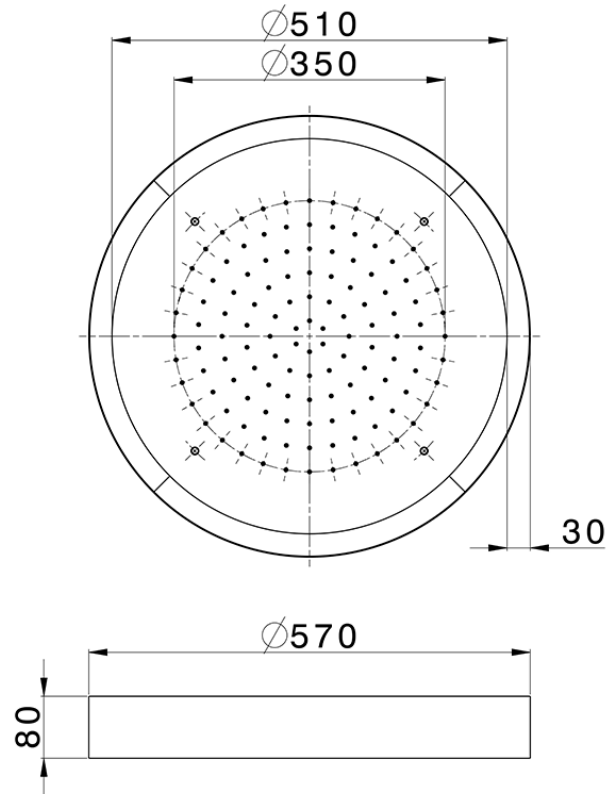

## Soffione a soffitto con cromoterapia Ø 570 mm ZEN\_ZS1C0145

ZS1C0145

<https://www.huberitalia.com/soffione-a-soffitto-con-cromoterapia-o-570-mm-zen-zs1c0145>

2026-06-16