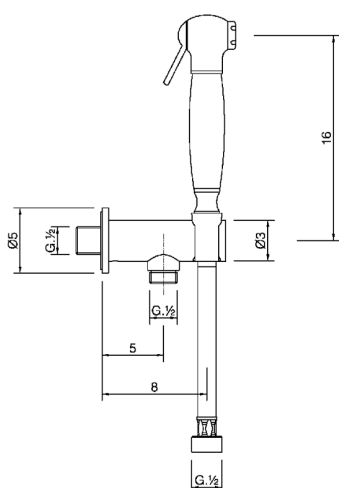

Set doccetta igienica completo IDROSCOPINI_VT007910

MODELLO **VT007910**

Set doccetta igienica completo, supporto murale con valvola di sicurezza, doccetta shut-off, flex PVC 120 cm

FINITURE DISPONIBILI

-  **21** 21 Cromo
-  **24** 24 Oro
-  **26** 26 Vecchio Rame
-  **27** 27 Vecchio Bronzo
-  **2A** 2A Nichel Satinato Spazzolato

CARATTERISTICHE

Doccetta igienica

Doccetta Igienica

Doccetta igienica multiforo, per la cura dell'igiene personale.

2026-06-30