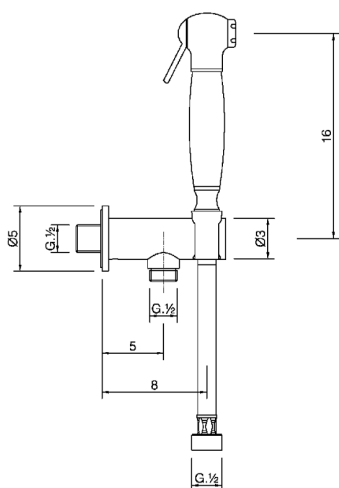

Set doccetta igienica completo IDROSCOPINI_VT007910

MODELLO **VT007910**

Set doccetta igienica completo, supporto murale con valvola di sicurezza, doccetta shut-off, flex PVC 120 cm

FINITURE DISPONIBILI

-  **21** 21 Cromo
-  **24** 24 Oro
-  **26** 26 Vecchio Rame
-  **27** 27 Vecchio Bronzo
-  **2A** 2A Nichel Satinato Spazzolato

CARATTERISTICHE

Doccetta igienica

Doccetta Igienica

Doccetta igienica multiforo, per la cura dell'igiene personale.

2026-05-13