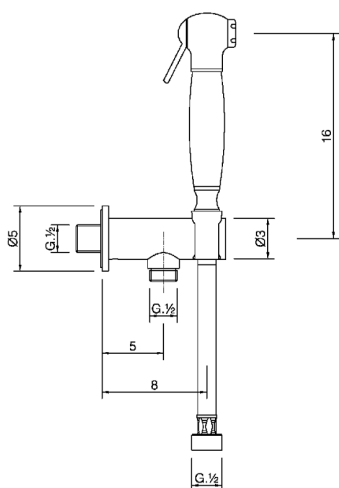

Set doccetta igienica completo IDROSCOPINI_VT007910

MODELLO **VT007910**

Set doccetta igienica completo, supporto murale con valvola di sicurezza, doccetta shut-off, flex PVC 120 cm

FINITURE DISPONIBILI

-  **21** 21 Cromo
-  **24** 24 Oro
-  **26** 26 Vecchio Rame
-  **27** 27 Vecchio Bronzo
-  **2A** 2A Nichel Satinato Spazzolato

CARATTERISTICHE

Doccetta igienica

Doccetta Igienica

Doccetta igienica multiforo, per la cura dell'igiene personale.

2026-06-30