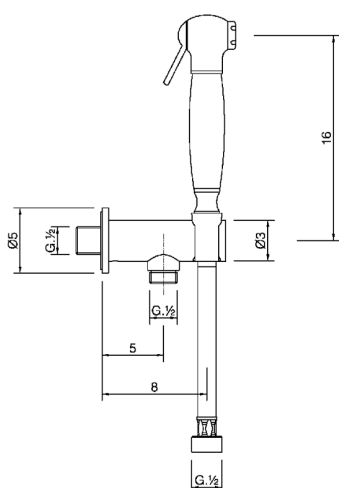

## Set doccetta igienica completo IDROSCOPINI\_VT007910

MODELLO **VT007910**

Set doccetta igienica completo, supporto murale con valvola di sicurezza, doccetta shut-off, flex PVC 120 cm

### CARATTERISTICHE

**Doccetta igienica**