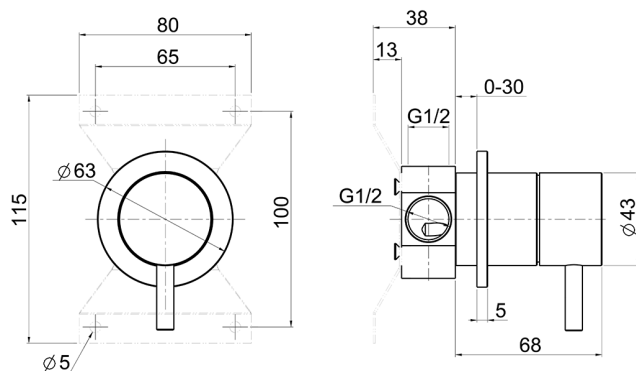

Deviatore incasso 2 uscite LYNOX_LX000200

MODELLO **LX000200**

Deviatore incasso 2 uscite, uscite 1/2" F, Inox AISI 316L

FINITURE DISPONIBILI

D1 D1 Inox Spazzolato

CARATTERISTICHE

Installazione **Incasso**

DeviaStop

La tecnologia Devia Stop di Huber consente con un semplice movimento rotativo di gestire la portata dell'acqua e di scegliere la modalità d'erogazione (soffione, doccia a mano).

2026-06-09