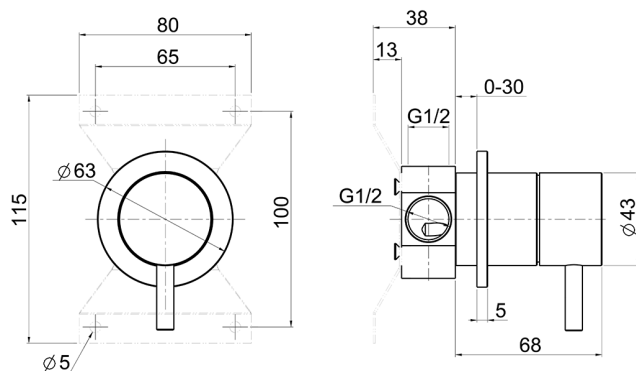

## Deviatore incasso 2 uscite LYNOX\_LX000200

MODELLO **LX000200**

Deviatore incasso 2 uscite, uscite 1/2" F, Inox AISI 316L

FINITURE DISPONIBILI

**D1** D1 Inox Spazzolato

CARATTERISTICHE

Installazione **Incasso**

### DeviaStop

La tecnologia Devia Stop di Huber consente con un semplice movimento rotativo di gestire la portata dell'acqua e di scegliere la modalità d'erogazione (soffione, doccetta a mano).

2026-06-08