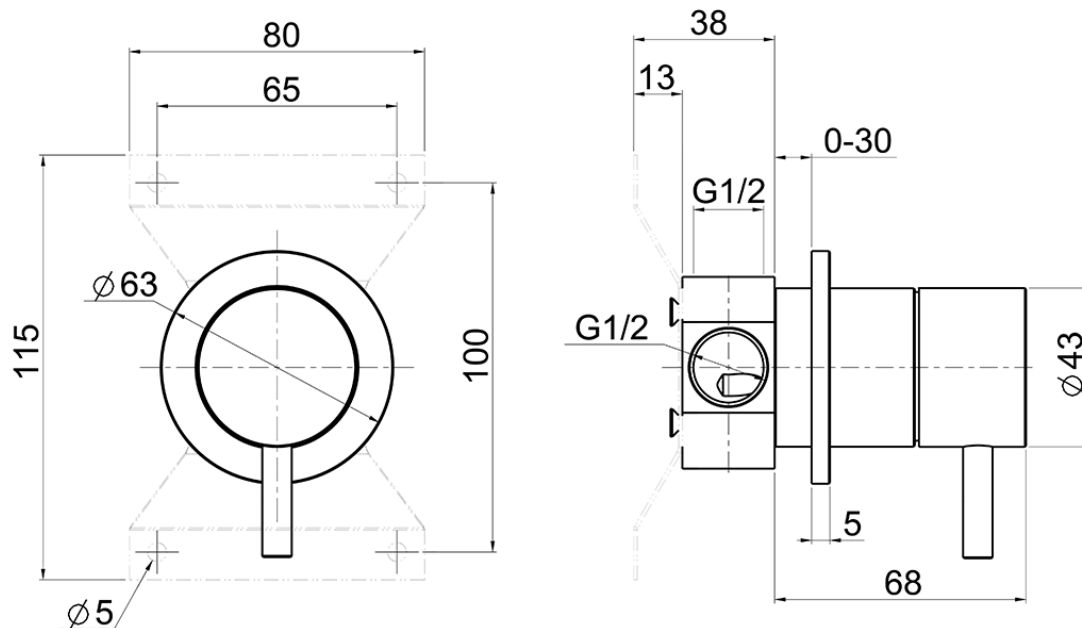

Deviatore incasso 2 uscite LYNOX_LX000200

LX000200

<https://www.huberitalia.com/deviatore-incasso-2-uscite-lynox-lx000200>

2026-06-09