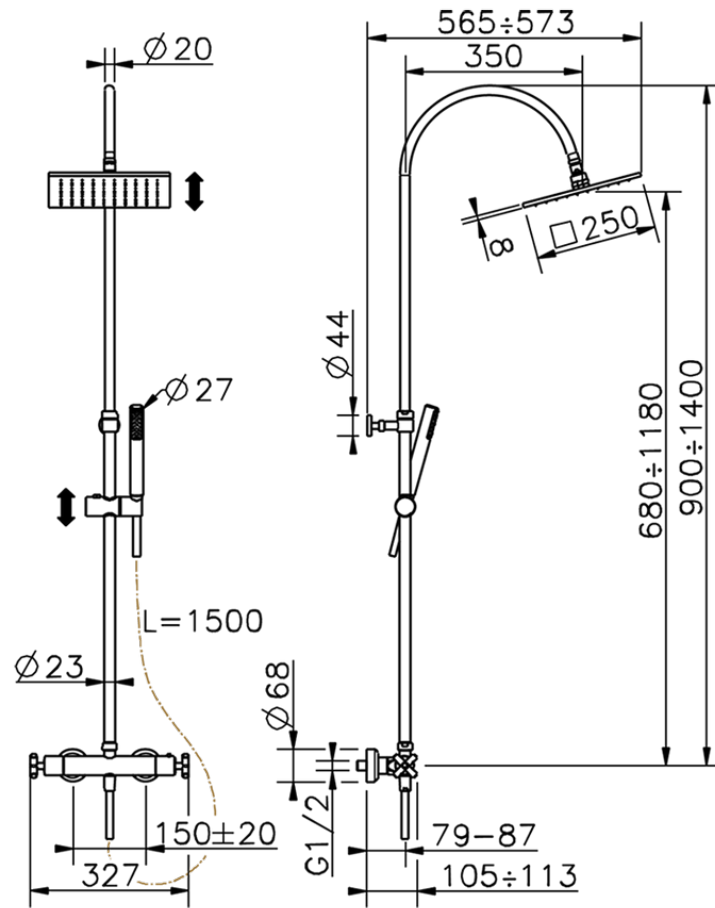

Colonna doccia termostatica 2 funzioni COLUMNS_SUC80020

SUC80020

<https://www.huberitalia.com/colonna-doccia-termostatica-2-funzioni-columns-suc80020>

2026-07-01