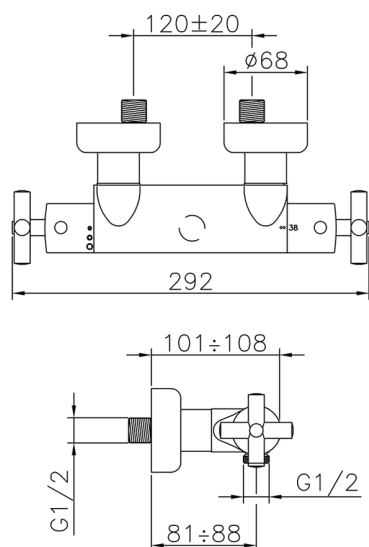

## Miscelatore termostatico doccia CLINIC&TECHNICAL\_233.01H.

MODELLO **233.01H.**

Miscelatore termostatico doccia, senza completo doccia, interasse 120 mm, attacco per flessibile 1/2" M

FINITURE DISPONIBILI

**CR** CR Cromo

CARATTERISTICHE

Ricambio Cartuccia **24.04A.PP**

**Cartuccia Termostatica Plus P 8X20**