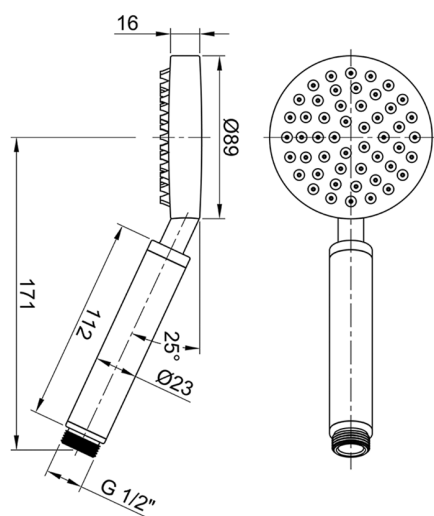

Doccetta LYNOX_SS014510

MODELLO **SS014510**

Doccetta, monogetto D.89 mm in INOX, INOX AISI 304

FINITURE DISPONIBILI

D1 D1 Inox Spazzolato

CARATTERISTICHE

2026-06-24