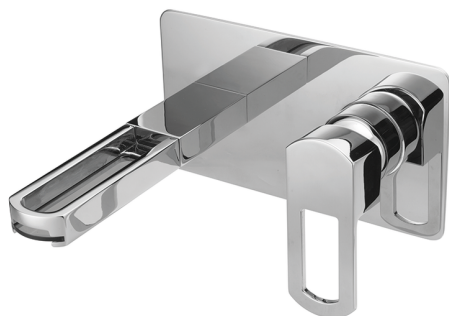

## Parte esterna monocomando lavabo a parete DADO\_DC005511

MODELLO **DC005511**

Parte esterna monocomando lavabo a parete, senza parte incasso, inserto bocca disponibile in finitura cromo o fumé, bocca L. 180 mm, per art. Easy-Box ZB002450 e art. ZB025510

### FINITURE DISPONIBILI

- 
**21** 21 Cromo
- 
**2F** 2F Nichel Spazzolato
- 
**6U** 6U Cromo/Fumè

## Parte esterna monocomando lavabo a parete DADO\_DC005511

DC005511

<https://www.huberitalia.com/parte-esterna-monocomando-lavabo-a-parete-dado-dc005511>

2026-06-15