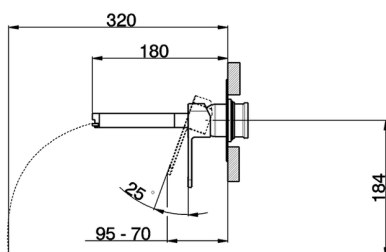

CARATTERISTICHE

Installazione **Incasso**
Parti Incasso necessarie **ZB025510**