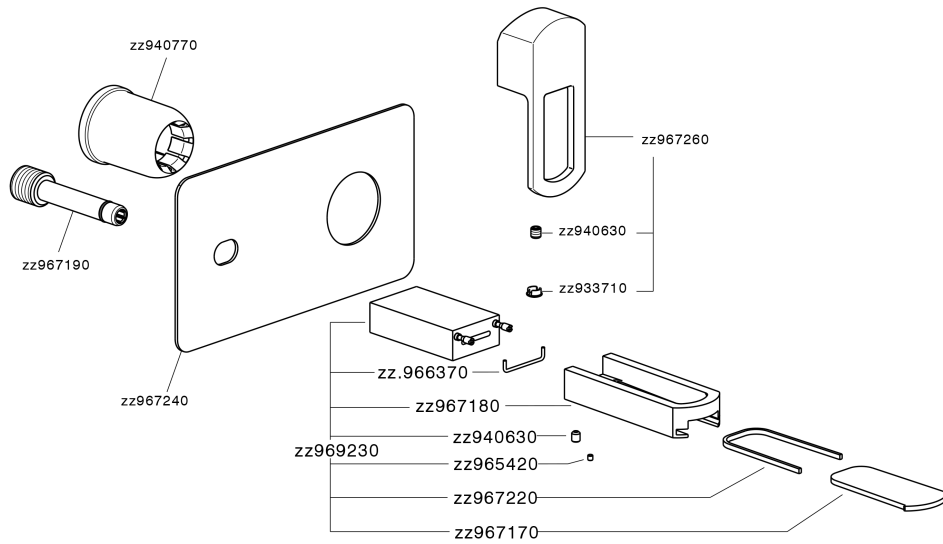

## Parte esterna monocomando lavabo a parete DADO\_DC005511

MODELLO **DC005511**

Parte esterna monocomando lavabo a parete, senza parte incasso, inserto bocca disponibile in finitura cromo o fumé, bocca L. 180 mm, per art. Easy-Box ZB002450 e art. ZB025510

### CARATTERISTICHE

Installazione **Incasso**  
 Parti Incasso necessarie **ZB025510**

## Parte esterna monocomando lavabo a parete DADO\_DC005511

DC005511

<https://www.huberitalia.com/parte-esterna-monocomando-lavabo-a-parete-dado-dc005511>

2026-06-15