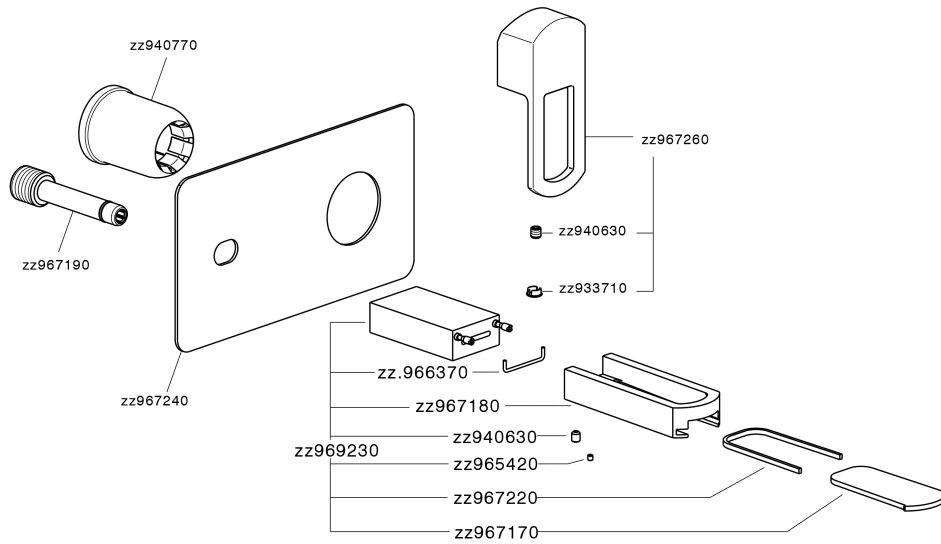

Parte esterna monocomando lavabo a parete DADO_DC005511

DC005511

<https://www.huberitalia.com/parte-esterna-monocomando-lavabo-a-parete-dado-dc005511>

2026-06-15