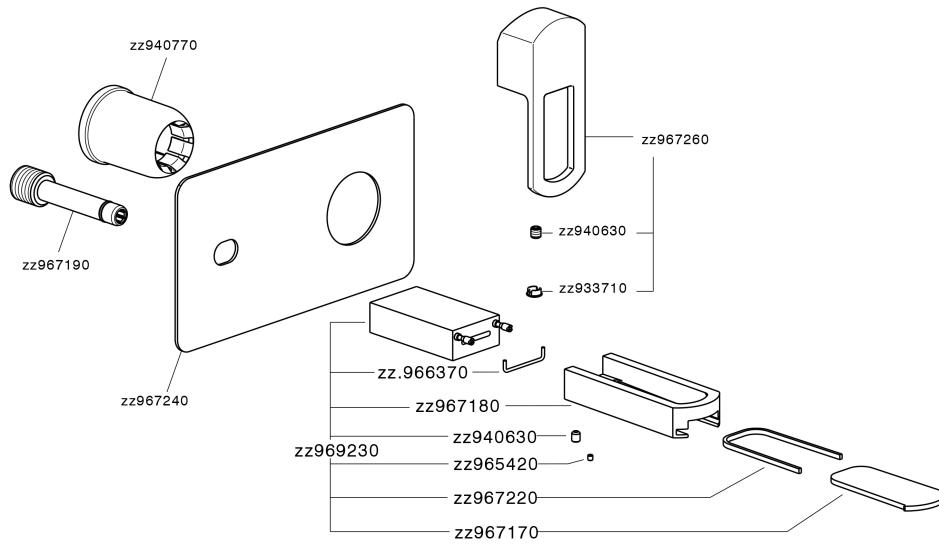

## Parte esterna monocomando lavabo a parete DADO\_DC005511

DC005511

<https://www.huberitalia.com/parte-esterna-monocomando-lavabo-a-parete-dado-dc005511>

2026-04-27