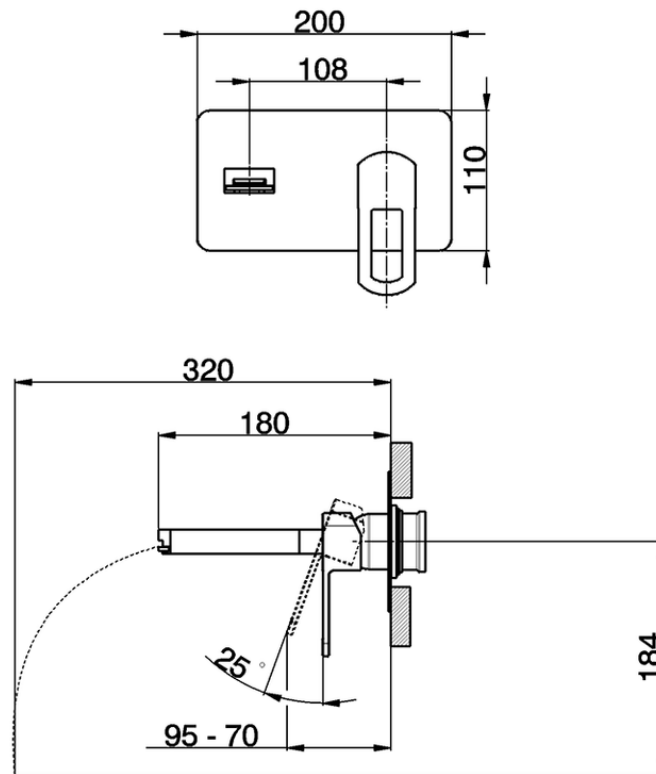

Parte esterna monocomando lavabo a parete DADO_DC005511

DC005511

<https://www.huberitalia.com/parte-esterna-monocomando-lavabo-a-parete-dado-dc005511>

2026-06-15