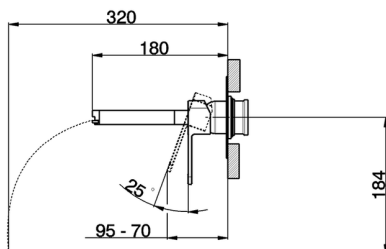

Parte esterna monocomando lavabo a parete DADO_DC005511

MODELLO **DC005511**

Parte esterna monocomando lavabo a parete, senza parte incasso, inserto bocca disponibile in finitura cromo o fumé, bocca L. 180 mm, per art. Easy-Box ZB002450 e art. ZB025510

FINITURE DISPONIBILI

- 
21 21 Cromo
- 
2F 2F Nichel Spazzolato
- 
6U 6U Cromo/Fumè

CARATTERISTICHE

Installazione **Incasso**
 Parti Incasso necessarie **ZB025510**

Parte esterna monocomando lavabo a parete DADO_DC005511

DC005511

<https://www.huberitalia.com/parte-esterna-monocomando-lavabo-a-parete-dado-dc005511>

2026-06-14