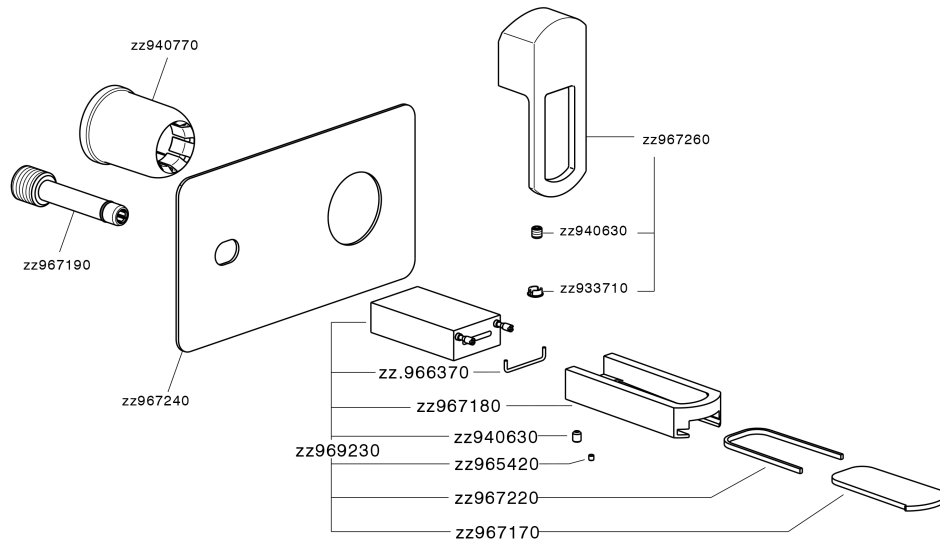

Parte esterna monocomando lavabo a parete DADO_DC005511

MODELLO **DC005511**

Parte esterna monocomando lavabo a parete, senza parte incasso, inserto bocca disponibile in finitura cromo o fumé, bocca L. 180 mm, per art. Easy-Box ZB002450 e art. ZB025510

FINITURE DISPONIBILI

- 
21 21 Cromo
- 
2F 2F Nichel Spazzolato
- 
6U 6U Cromo/Fumè

CARATTERISTICHE

Installazione **Incasso**
 Parti Incasso necessarie **ZB025510**

Parte esterna monocomando lavabo a parete DADO_DC005511

DC005511

<https://www.huberitalia.com/parte-esterna-monocomando-lavabo-a-parete-dado-dc005511>

2026-06-14