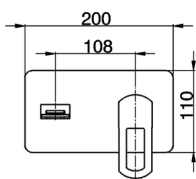

Parte esterna monocomando lavabo a parete DADO_DC005511

MODELLO **DC005511**

Parte esterna monocomando lavabo a parete, senza parte incasso, inserto bocca disponibile in finitura cromo o fumé, bocca L. 180 mm, per art. Easy-Box ZB002450 e art. ZB025510

FINITURE DISPONIBILI

- 
21 21 Cromo
- 
2F 2F Nichel Spazzolato
- 
6U 6U Cromo/Fumè

CARATTERISTICHE

Installazione **Incasso**
 Parti Incasso necessarie **ZB025510**

Parte esterna monocomando lavabo a parete DADO_DC005511

DC005511

<https://www.huberitalia.com/parte-esterna-monocomando-lavabo-a-parete-dado-dc005511>

2026-06-14