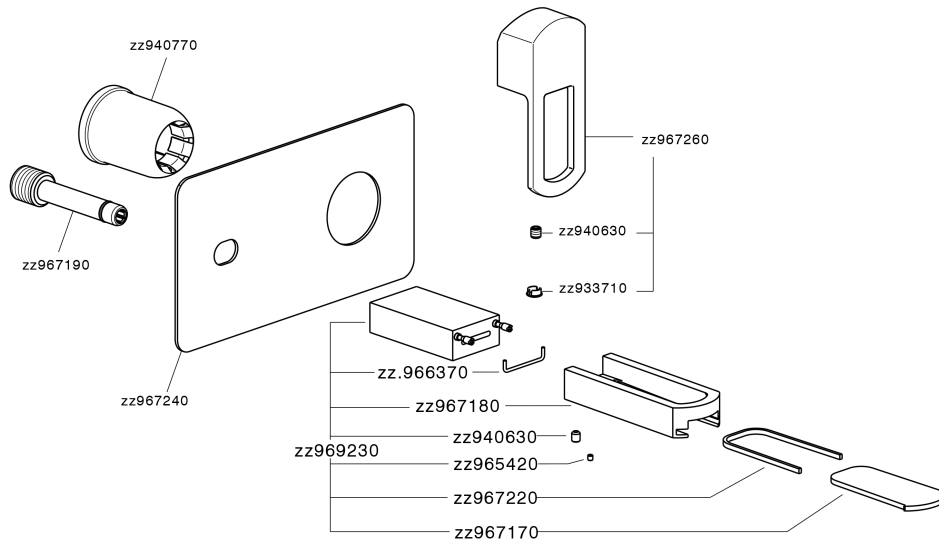

Parte esterna monocomando lavabo a parete DADO_DC005511

MODELLO **DC005511**

Parte esterna monocomando lavabo a parete, senza parte incasso, inserto bocca disponibile in finitura cromo o fumé, bocca L. 180 mm, per art. Easy-Box ZB002450 e art. ZB025510

FINITURE DISPONIBILI

- 
21 21 Cromo
- 
2F 2F Nichel Spazzolato
- 
6U 6U Cromo/Fumè

CARATTERISTICHE

Installazione **Incasso**
 Parti Incasso necessarie **ZB025510**

Parte esterna monocomando lavabo a parete DADO_DC005511

DC005511

<https://www.huberitalia.com/parte-esterna-monocomando-lavabo-a-parete-dado-dc005511>

2026-04-27