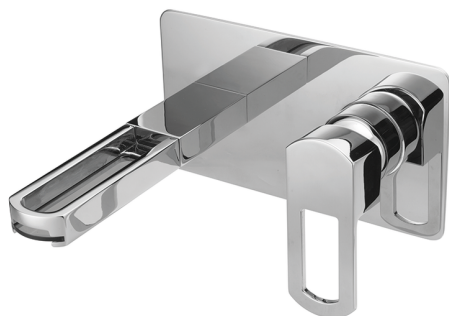

Parte esterna monocomando lavabo a parete DADO_DC005511

MODELLO **DC005511**

Parte esterna monocomando lavabo a parete, senza parte incasso, inserto bocca disponibile in finitura cromo o fumé, bocca L. 180 mm, per art. Easy-Box ZB002450 e art. ZB025510

FINITURE DISPONIBILI

- 
21 21 Cromo
- 
2F 2F Nichel Spazzolato
- 
6U 6U Cromo/Fumè

CARATTERISTICHE

Installazione **Incasso**
 Parti Incasso necessarie **ZB025510**

Parte esterna monocomando lavabo a parete DADO_DC005511

DC005511

<https://www.huberitalia.com/parte-esterna-monocomando-lavabo-a-parete-dado-dc005511>

2026-06-14