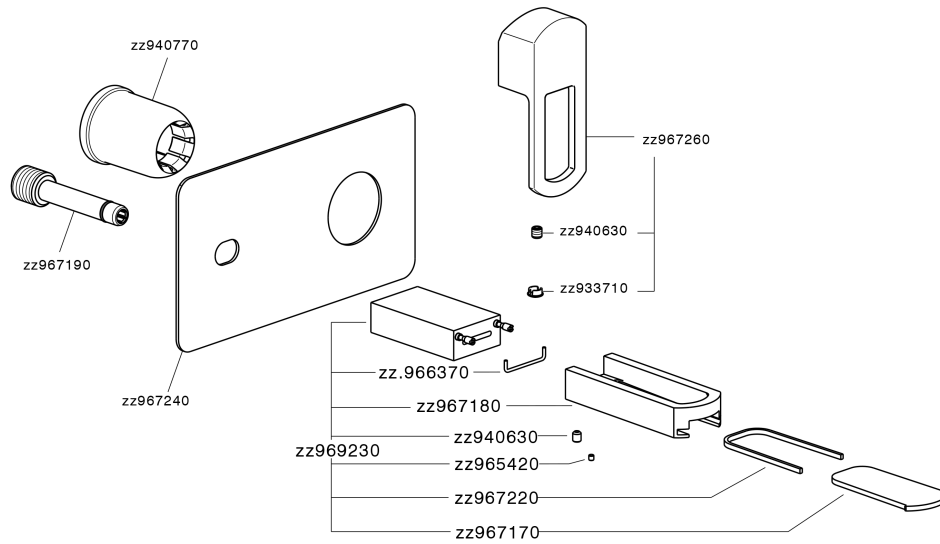

Parte esterna monocomando lavabo a parete DADO_DC005511

DC005511

<https://www.huberitalia.com/parte-esterna-monocomando-lavabo-a-parete-dado-dc005511>

2026-06-14