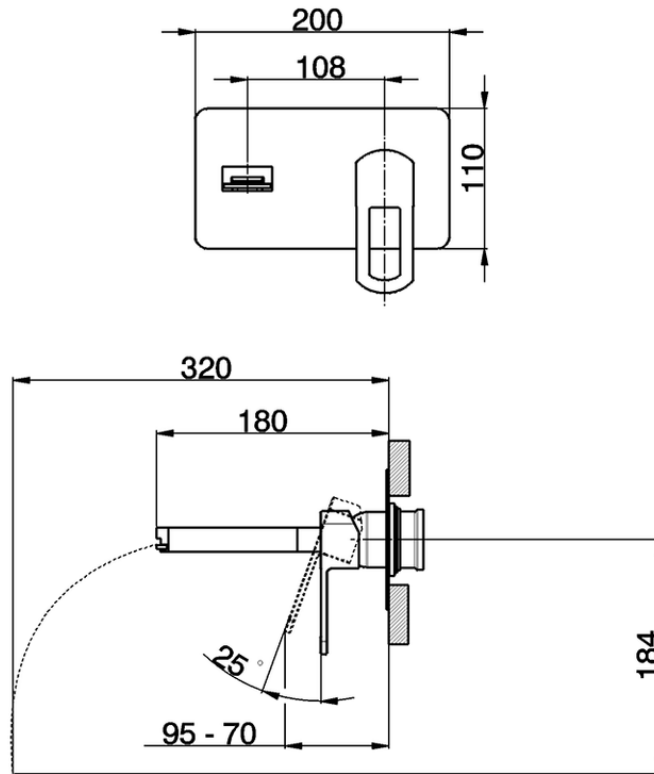

Parte esterna monocomando lavabo a parete DADO_DC005511

DC005511

<https://www.huberitalia.com/parte-esterna-monocomando-lavabo-a-parete-dado-dc005511>

2026-04-27