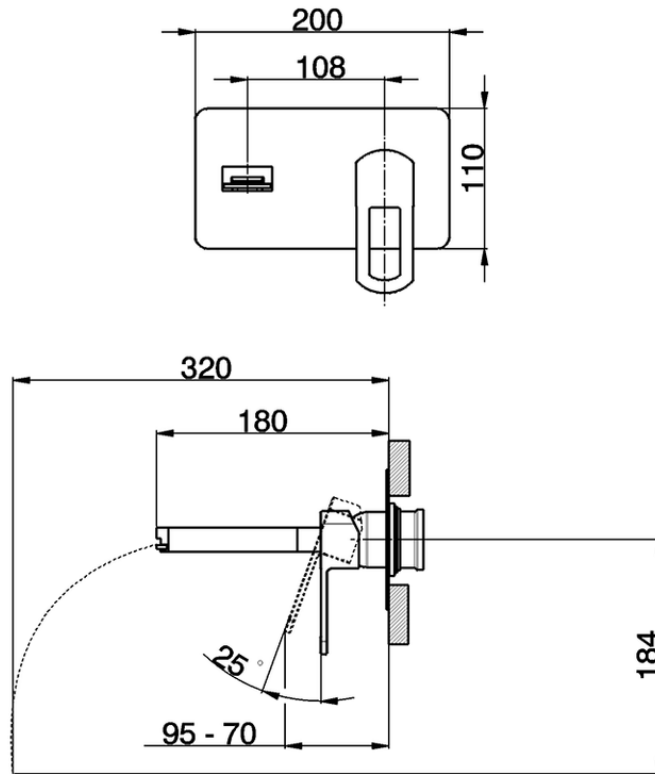

Parte esterna monocomando lavabo a parete DADO_DC005511

DC005511

<https://www.huberitalia.com/parte-esterna-monocomando-lavabo-a-parete-dado-dc005511>

2026-06-14