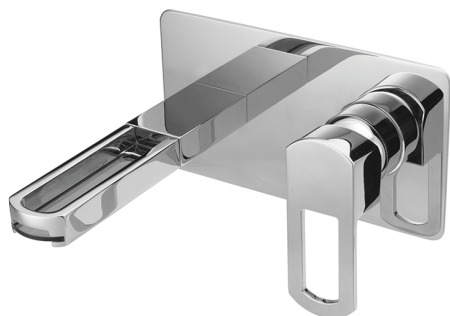

Parte esterna monocomando lavabo a parete DADO_DC005511

MODELLO **DC005511**

Parte esterna monocomando lavabo a parete, senza parte incasso, inserto bocca disponibile in finitura cromo o fumé, bocca L. 180 mm, per art. Easy-Box ZB002450 e art. ZB025510

FINITURE DISPONIBILI

- 
21 21 Cromo
- 
2F 2F Nichel Spazzolato
- 
6U 6U Cromo/Fumè

CARATTERISTICHE

Installazione **Incasso**
 Parti Incasso necessarie **ZB025510**

Parte esterna monocomando lavabo a parete DADO_DC005511

DC005511

<https://www.huberitalia.com/parte-esterna-monocomando-lavabo-a-parete-dado-dc005511>

2026-04-27