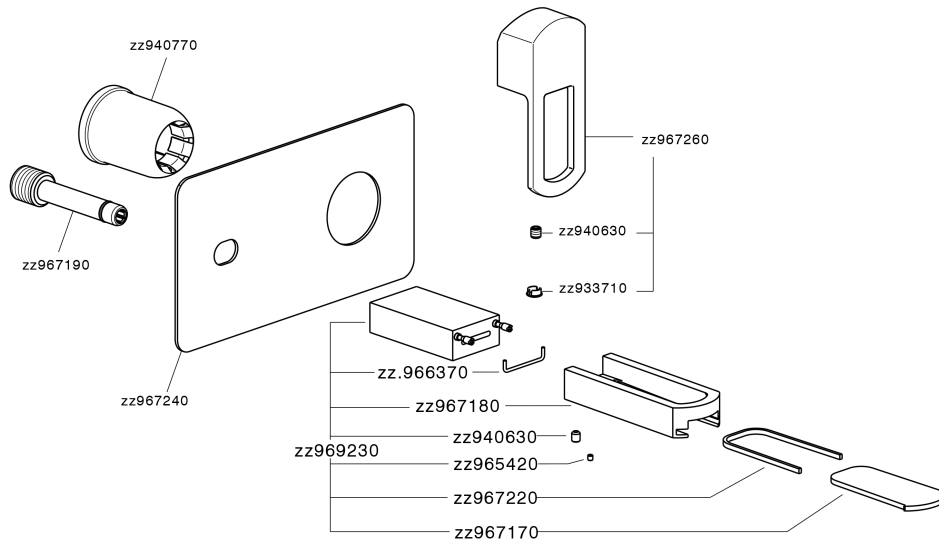

Parte esterna monocomando lavabo a parete DADO_DC005511

MODELLO **DC005511**

Parte esterna monocomando lavabo a parete, senza parte incasso, inserto bocca disponibile in finitura cromo o fumé, bocca L. 180 mm, per art. Easy-Box ZB002450 e art. ZB025510

FINITURE DISPONIBILI

- 
21 21 Cromo
- 
2F 2F Nichel Spazzolato
- 
6U 6U Cromo/Fumè

CARATTERISTICHE

Installazione **Incasso**
 Parti Incasso necessarie **ZB025510**

Parte esterna monocomando lavabo a parete DADO_DC005511

DC005511

<https://www.huberitalia.com/parte-esterna-monocomando-lavabo-a-parete-dado-dc005511>

2026-06-15