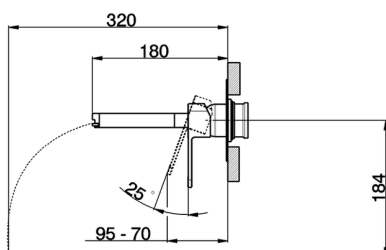

Parte esterna monocomando lavabo a parete DADO_DC005511

MODELLO **DC005511**

Parte esterna monocomando lavabo a parete, senza parte incasso, inserto bocca disponibile in finitura cromo o fumé, bocca L. 180 mm, per art. Easy-Box ZB002450 e art. ZB025510

FINITURE DISPONIBILI

- 
21 21 Cromo
- 
2F 2F Nichel Spazzolato
- 
6U 6U Cromo/Fumè

CARATTERISTICHE

Installazione **Incasso**
 Parti Incasso necessarie **ZB025510**

Parte esterna monocomando lavabo a parete DADO_DC005511

DC005511

<https://www.huberitalia.com/parte-esterna-monocomando-lavabo-a-parete-dado-dc005511>

2026-06-15