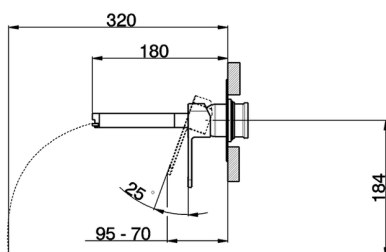

Parte esterna monocomando lavabo a parete DADO_DC005511

MODELLO **DC005511**

Parte esterna monocomando lavabo a parete, senza parte incasso, inserto bocca disponibile in finitura cromo o fumé, bocca L. 180 mm, per art. Easy-Box ZB002450 e art. ZB025510

FINITURE DISPONIBILI

- 
21 21 Cromo
- 
2F 2F Nichel Spazzolato
- 
6U 6U Cromo/Fumè

CARATTERISTICHE

Installazione **Incasso**
 Parti Incasso necessarie **ZB025510**

Parte esterna monocomando lavabo a parete DADO_DC005511

DC005511

<https://www.huberitalia.com/parte-esterna-monocomando-lavabo-a-parete-dado-dc005511>

2026-04-27