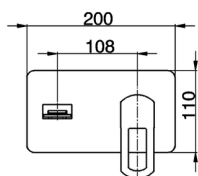

Parte esterna monocomando lavabo a parete DADO_DC005511

MODELLO **DC005511**

Parte esterna monocomando lavabo a parete, senza parte incasso, inserto bocca disponibile in finitura cromo o fumé, bocca L. 180 mm, per art. Easy-Box ZB002450 e art. ZB025510

FINITURE DISPONIBILI

- 
21 21 Cromo
- 
2F 2F Nichel Spazzolato
- 
6U 6U Cromo/Fumè

CARATTERISTICHE

Installazione **Incasso**
 Parti Incasso necessarie **ZB025510**

Parte esterna monocomando lavabo a parete DADO_DC005511

DC005511

<https://www.huberitalia.com/parte-esterna-monocomando-lavabo-a-parete-dado-dc005511>

2026-06-15