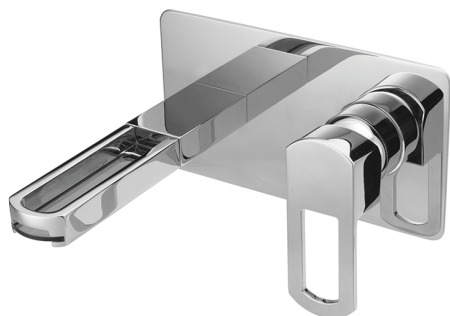

Parte esterna monocomando lavabo a parete DADO_DC005511

MODELLO **DC005511**

Parte esterna monocomando lavabo a parete, senza parte incasso, inserto bocca disponibile in finitura cromo o fumé, bocca L. 180 mm, per art. Easy-Box ZB002450 e art. ZB025510

FINITURE DISPONIBILI

- 
21 21 Cromo
- 
2F 2F Nichel Spazzolato
- 
6U 6U Cromo/Fumè

CARATTERISTICHE

Installazione **Incasso**
 Parti Incasso necessarie **ZB025510**

Parte esterna monocomando lavabo a parete DADO_DC005511

DC005511

<https://www.huberitalia.com/parte-esterna-monocomando-lavabo-a-parete-dado-dc005511>

2026-06-15