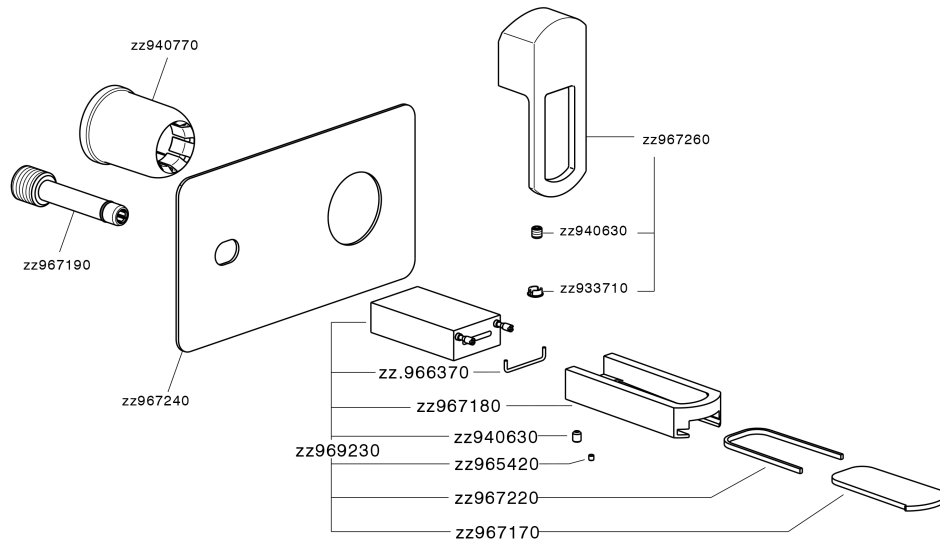

Parte esterna monocomando lavabo a parete DADO_DC005511

MODELLO **DC005511**

Parte esterna monocomando lavabo a parete, senza parte incasso, inserto bocca disponibile in finitura cromo o fumé, bocca L. 180 mm, per art. Easy-Box ZB002450 e art. ZB025510

FINITURE DISPONIBILI

- 
21 21 Cromo
- 
2F 2F Nichel Spazzolato
- 
6U 6U Cromo/Fumè

CARATTERISTICHE

Installazione **Incasso**
 Parti Incasso necessarie **ZB025510**

Parte esterna monocomando lavabo a parete DADO_DC005511

DC005511

<https://www.huberitalia.com/parte-esterna-monocomando-lavabo-a-parete-dado-dc005511>

2026-04-27