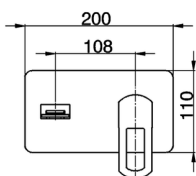

Parte esterna monocomando lavabo a parete DADO_DC005511

MODELLO **DC005511**

Parte esterna monocomando lavabo a parete, senza parte incasso, inserto bocca disponibile in finitura cromo o fumé, bocca L. 180 mm, per art. Easy-Box ZB002450 e art. ZB025510

FINITURE DISPONIBILI

- 
21 21 Cromo
- 
2F 2F Nichel Spazzolato
- 
6U 6U Cromo/Fumè

CARATTERISTICHE

Installazione **Incasso**
 Parti Incasso necessarie **ZB025510**

Parte esterna monocomando lavabo a parete DADO_DC005511

DC005511

<https://www.huberitalia.com/parte-esterna-monocomando-lavabo-a-parete-dado-dc005511>

2026-04-27