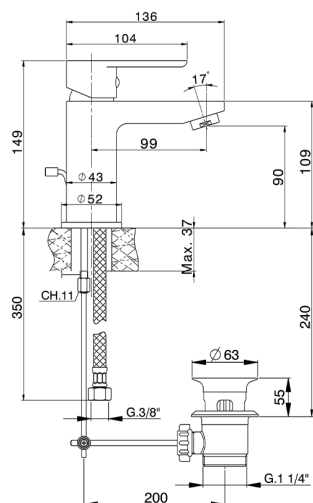

Miscelatore monocomando lavabo EnergySave SATURNO_SN000515

MODELLO **SN000515**

Miscelatore monocomando lavabo EnergySave, con scarico automatico 1"1/4, flex inox G.3/8"

FINITURE DISPONIBILI

21 21 Cromo

CARATTERISTICHE

Ricambio Cartuccia **ZZ9B899000**

Cartuccia Monocomando 35 mm

EnergySave

Con il dispositivo EnergySave, all'apertura con leva in posizione centrale il miscelatore eroga unicamente acqua fredda, evitando così l'inutile accensione della caldaia e il conseguente spreco di acqua calda, con il beneficio di un notevole risparmio energetico ed economico. La regolazione della temperatura avviene ruotando la leva verso sinistra, fino alla temperatura massima desiderata.