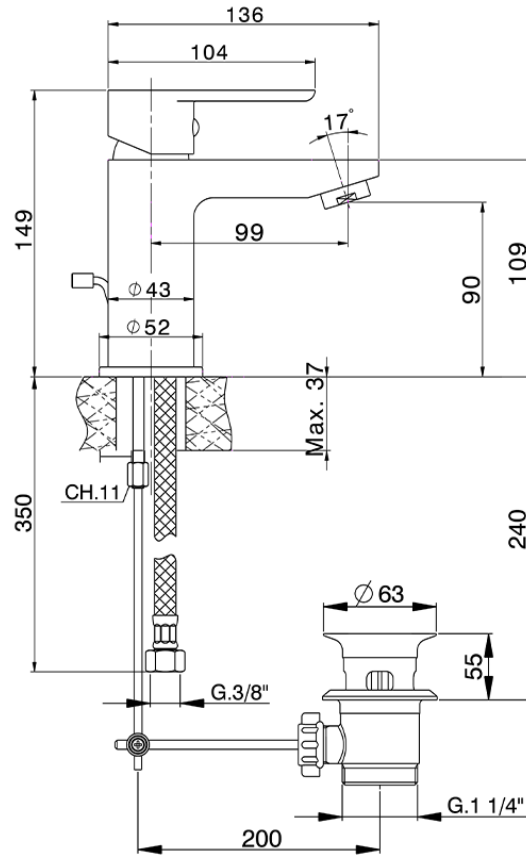

Miscelatore monocomando lavabo EnergySave SATURNO\_SN000515

SN000515

<https://www.huberitalia.com/miscelatore-monocomando-lavabo-energysave-saturno-sn000515>

2026-06-02