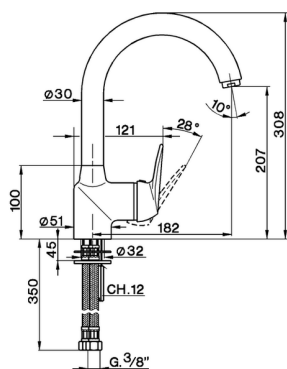

Miscelatore monocomando lavello KITCHEN_AT400530

MODELLO **AT400530**

Miscelatore monocomando lavello, bocca girevole, flex inox G.3/8"

FINITURE DISPONIBILI

21 21 Cromo

CARATTERISTICHE

Ricambio Cartuccia **ZZ92909000**

Cartuccia Monocomando 43 mm

2026-07-06