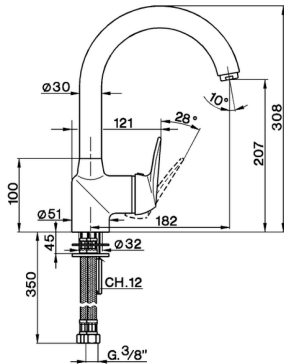

## Miscelatore monocomando lavello KITCHEN\_AT400530

MODELLO **AT400530**

Miscelatore monocomando lavello, bocca girevole, flex inox G.3/8"

FINITURE DISPONIBILI

**21** 21 Cromo

CARATTERISTICHE

Ricambio Cartuccia **ZZ92909000**

**Cartuccia Monocomando 43 mm**

2026-04-11