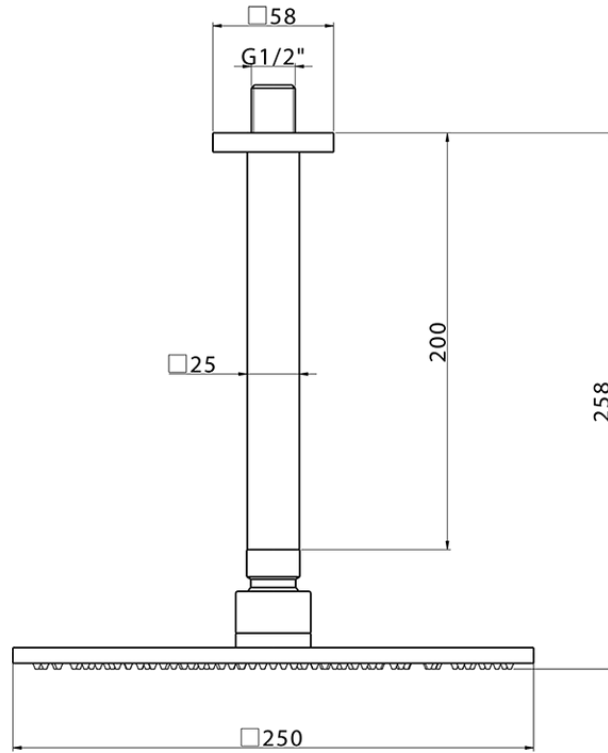

Braccio doccia a soffitto con soffione SHOWER_SS013730

SS013730

<https://www.huberitalia.com/braccio-doccia-a-soffitto-con-soffione-shower-ss013730>

2026-06-20