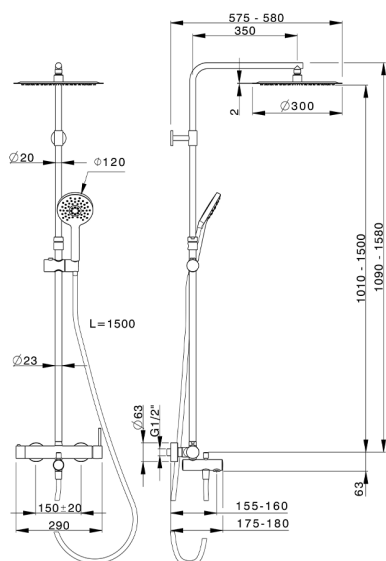

Colonna vasca monocomando 3 funzioni NUOVA KIRUNA_K2004160

MODELLO **K2004160**

Colonna vasca monocomando 3 funzioni, colonna telescopica regolabile in altezza, doccetta 3 getti D.120 mm ABS, soffione tondo D.300 mm sp.2 mm in INOX, flessibile liscio SUPREME 150 cm

FINITURE DISPONIBILI

-  **21** 21 Cromo
-  **40** 40 Nero Opaco

CARATTERISTICHE

Ricambio Cartuccia **ZZ95435000**

Cartuccia Monocomando 35 mm

EcoStop

Con il Dispositivo EcoStop l'apertura dell'acqua avviene con un punto duro al 50% circa della portata. Un fermo a metà apertura, da vincere con una leggera forza solo e soltanto quando ci sia una reale necessità di richiesta d'acqua alla massima portata. Ciò permette di consumare fino al 50% in meno di acqua.

DeviaStop

La tecnologia Devia Stop di Huber consente con un semplice movimento rotativo di gestire la portata dell'acqua e di scegliere la modalità d'erogazione (soffione, doccetta a mano).

2026-04-17