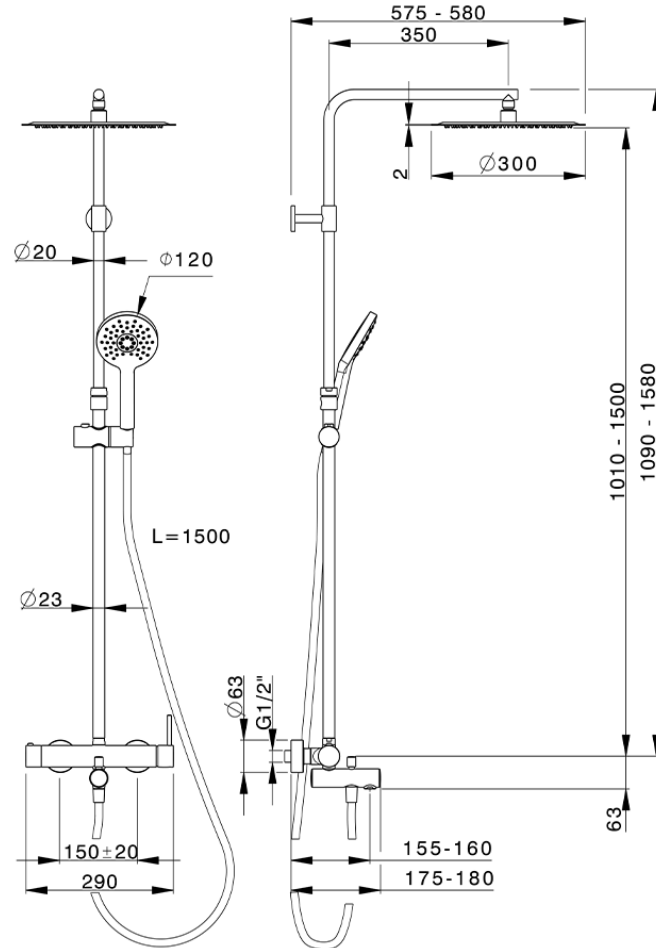

Colonna vasca monocomando 3 funzioni NUOVA KIRUNA_K2004160

K2004160

<https://www.huberitalia.com/colonna-vasca-monocomando-3-funzioni-nuova-kiruna-k2004160>

2026-04-17