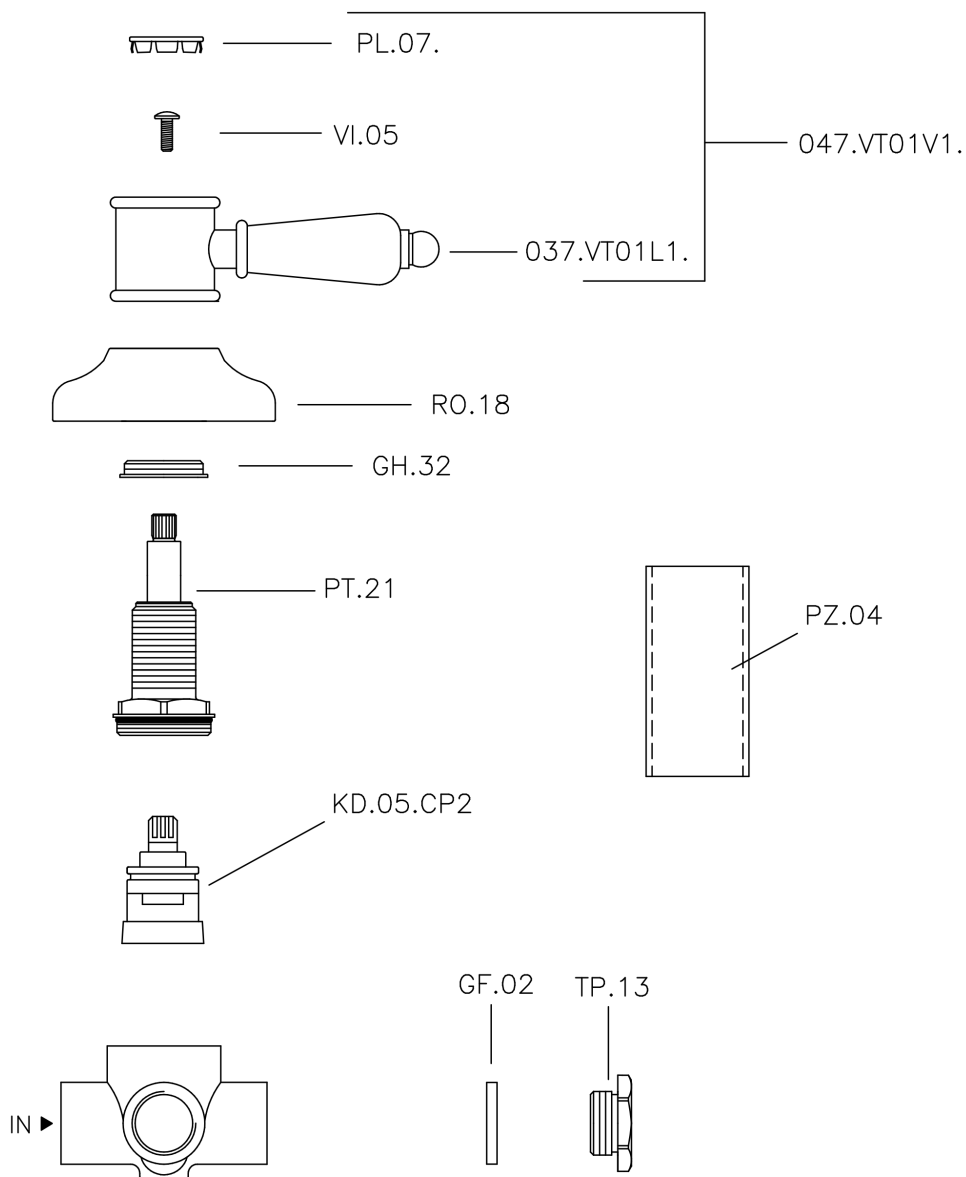

## Deviatore incasso 2 uscite VICTORIAN\_653.VT01H.

MODELLO **653.VT01H.**

Deviatore incasso 2 uscite, uscite 1/2" F

### CARATTERISTICHE

Installazione **Incasso**

## Deviatore incasso 2 uscite VICTORIAN\_653.VT01H.

653.VT01H.

<https://www.huberitalia.com/deviatore-incasso-2-uscite-victorian-653-vt01h>

2026-05-31