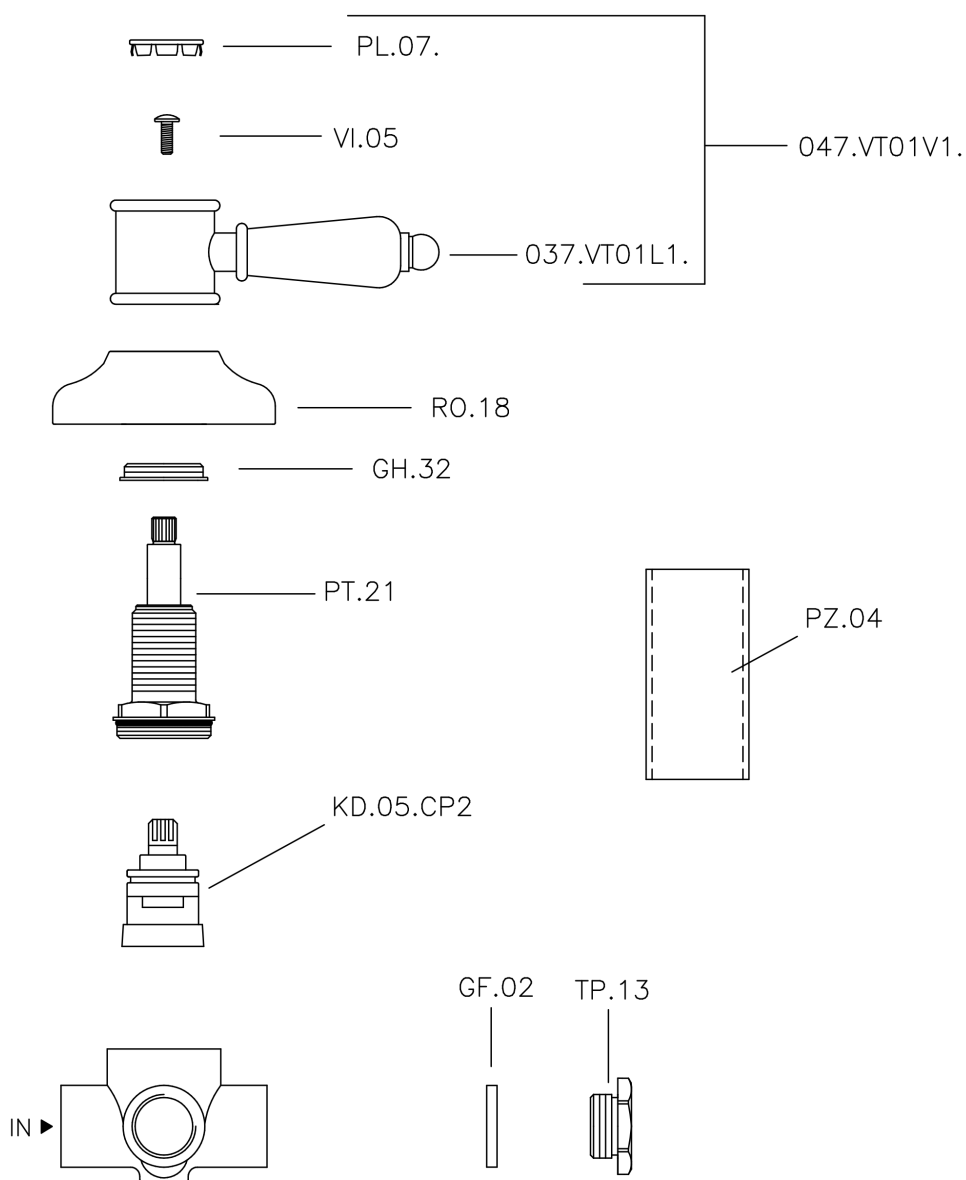

## Deviatore incasso 2 uscite VICTORIAN\_653.VT01H.

MODELLO **653.VT01H.**

Deviatore incasso 2 uscite, uscite 1/2" F

### CARATTERISTICHE

Installazione **Incasso**

## Deviatore incasso 2 uscite VICTORIAN\_653.VT01H.

653.VT01H.

<https://www.huberitalia.com/deviatore-incasso-2-uscite-victorian-653-vt01h>

2026-05-31