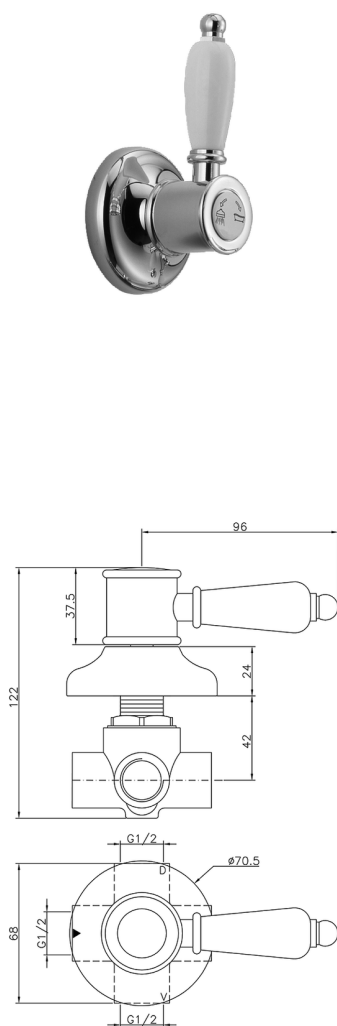

## Deviatore incasso 2 uscite VICTORIAN\_653.VT01H.

MODELLO **653.VT01H.**

Deviatore incasso 2 uscite, uscite 1/2" F

### FINITURE DISPONIBILI

-  **AG** AG Oro Antico
-  **BA** BA Vecchio Bronzo
-  **CR** CR Cromo
-  **NS** NS Nichel Spazzolato
-  **2W** 2W Oro Spazzolato

### CARATTERISTICHE

Installazione **Incasso**

## Deviatore incasso 2 uscite VICTORIAN\_653.VT01H.

653.VT01H.

<https://www.huberitalia.com/deviatore-incasso-2-uscite-victorian-653-vt01h>

2026-05-31