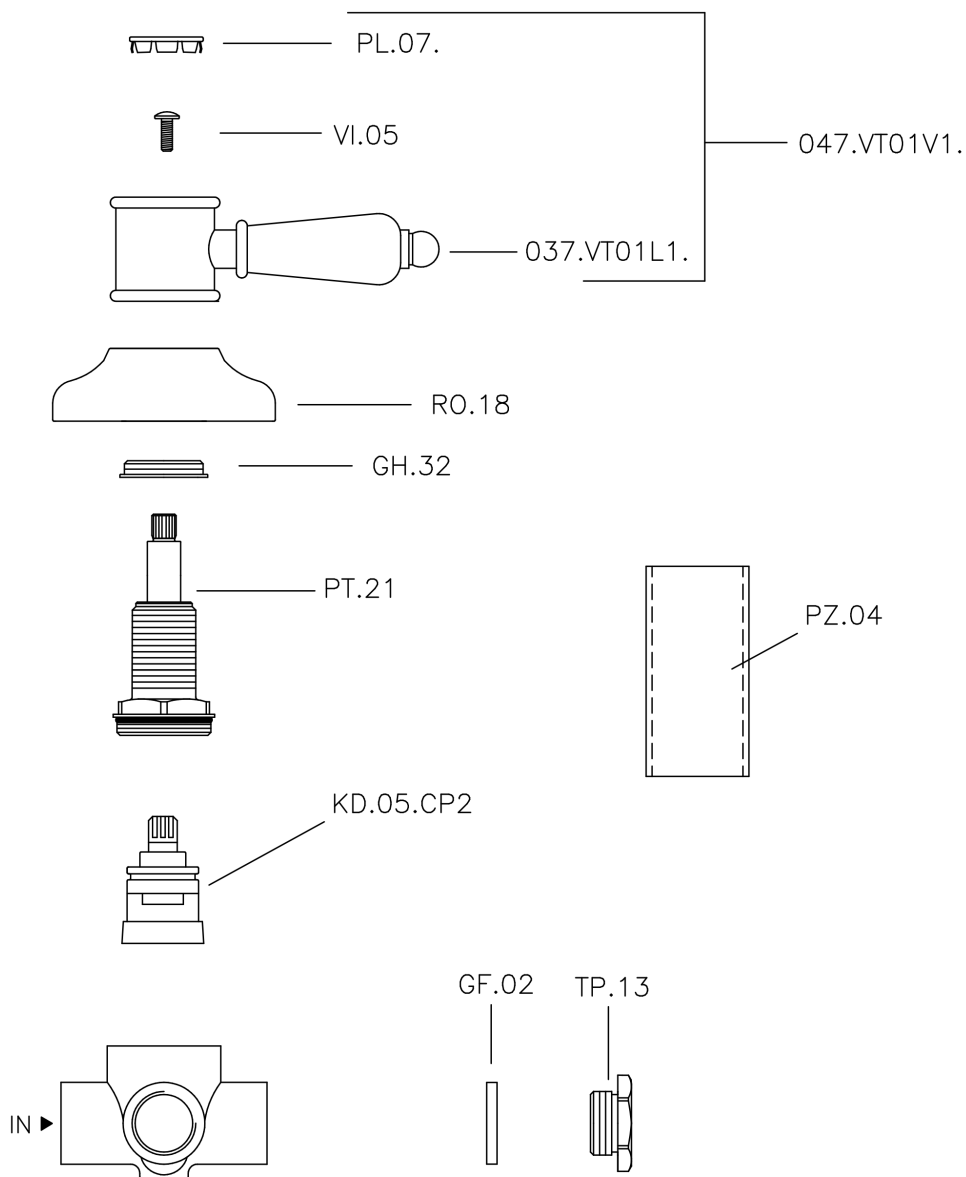

Deviatore incasso 2 uscite VICTORIAN_653.VT01H.

MODELLO **653.VT01H.**

Deviatore incasso 2 uscite, uscite 1/2" F

FINITURE DISPONIBILI

-  **AG** AG Oro Antico
-  **BA** BA Vecchio Bronzo
-  **CR** CR Cromo
-  **NS** NS Nichel Spazzolato
-  **2W** 2W Oro Spazzolato

CARATTERISTICHE

Installazione **Incasso**

Deviatore incasso 2 uscite VICTORIAN_653.VT01H.

653.VT01H.

<https://www.huberitalia.com/deviatore-incasso-2-uscite-victorian-653-vt01h>

2026-04-14