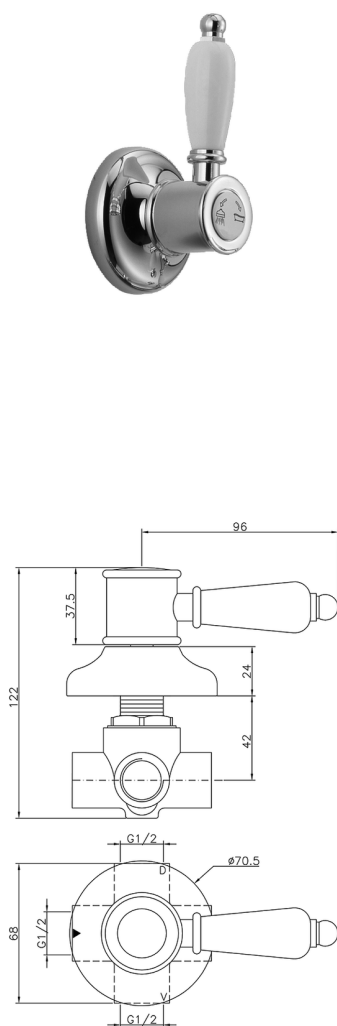

Deviatore incasso 2 uscite VICTORIAN_653.VT01H.

MODELLO **653.VT01H.**

Deviatore incasso 2 uscite, uscite 1/2" F

FINITURE DISPONIBILI

-  **AG** AG Oro Antico
-  **BA** BA Vecchio Bronzo
-  **CR** CR Cromo
-  **NS** NS Nichel Spazzolato
-  **2W** 2W Oro Spazzolato

CARATTERISTICHE

Installazione **Incasso**

Deviatore incasso 2 uscite VICTORIAN_653.VT01H.

653.VT01H.

<https://www.huberitalia.com/deviatore-incasso-2-uscite-victorian-653-vt01h>

2026-04-14