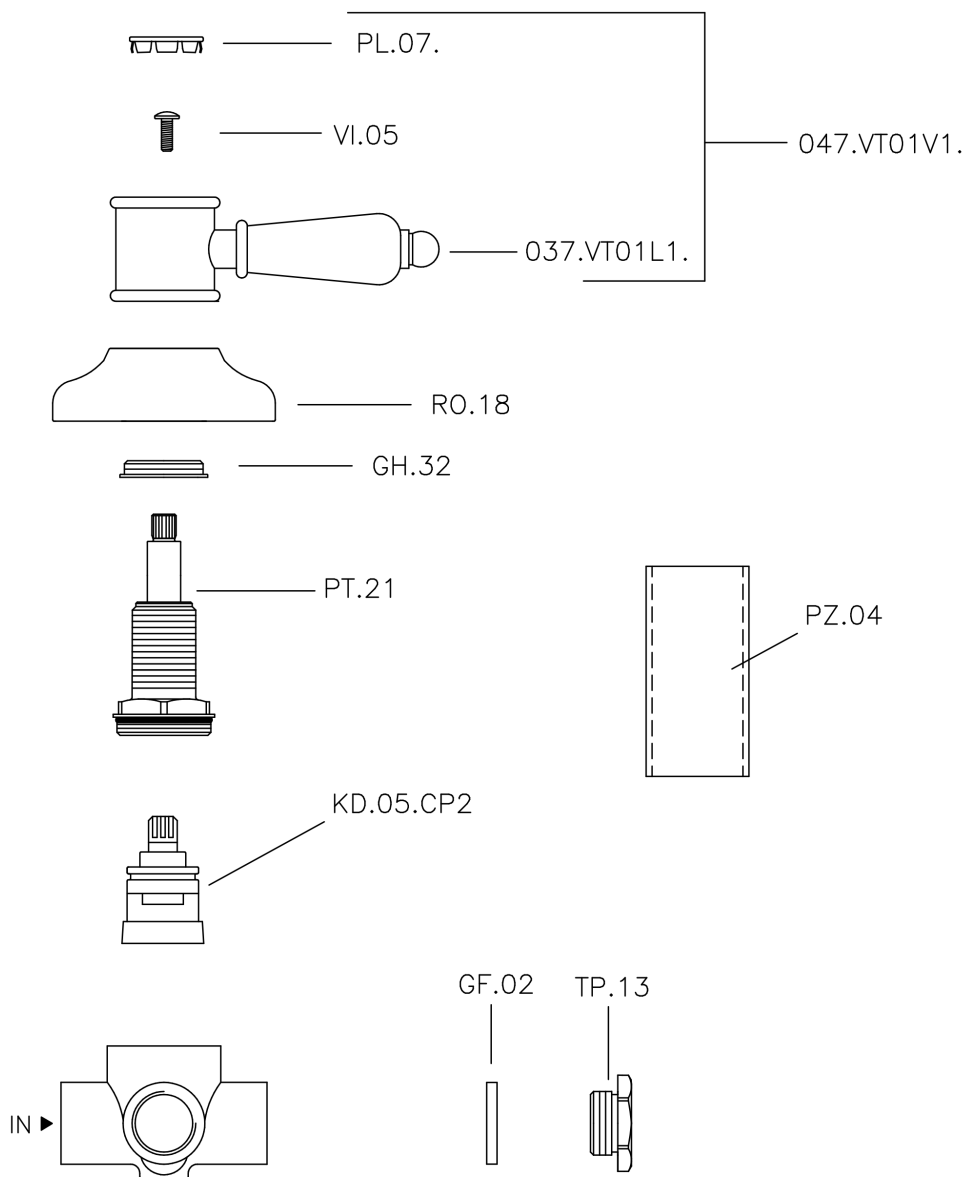

## Deviatore incasso 2 uscite VICTORIAN\_653.VT01H.

653.VT01H.

<https://www.huberitalia.com/deviatore-incasso-2-uscite-victorian-653-vt01h>

2026-04-14