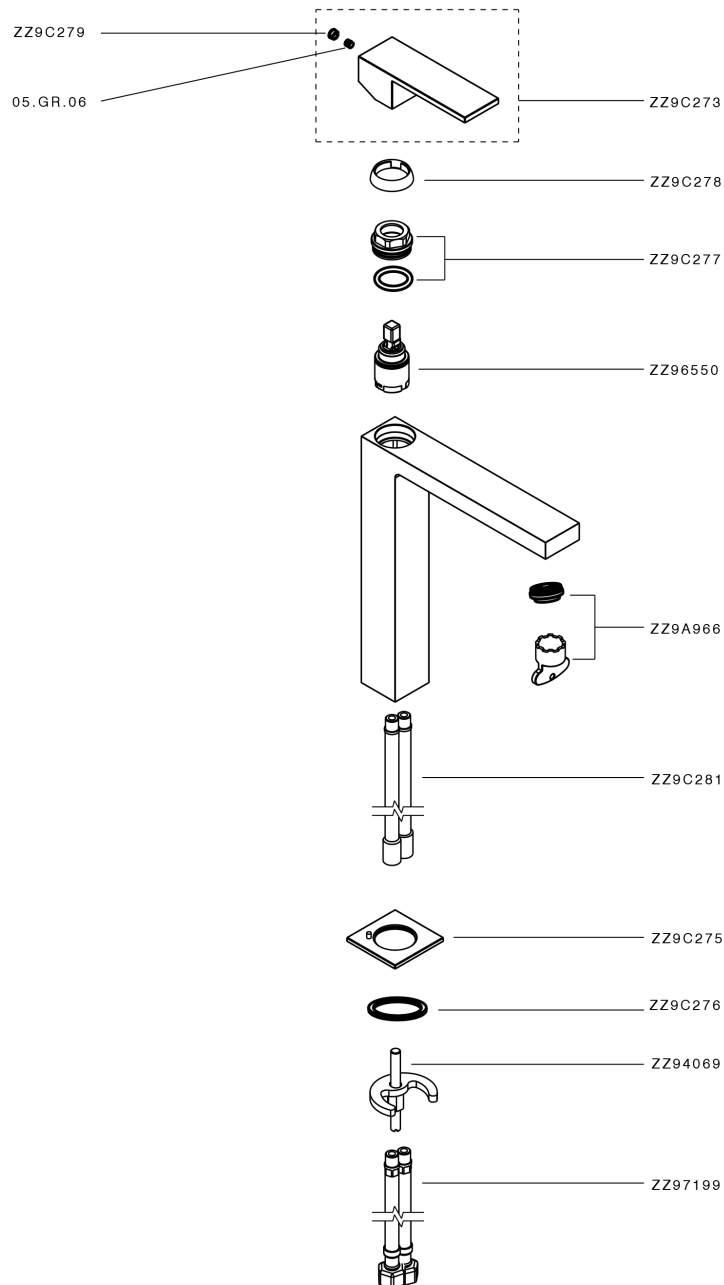

Miscelatore monocomando lavabo alto NUOVA EGO_NE003544

NE003544

<https://www.huberitalia.com/miscelatore-monocomando-lavabo-alto-nuova-ego-ne003544>

2026-06-16