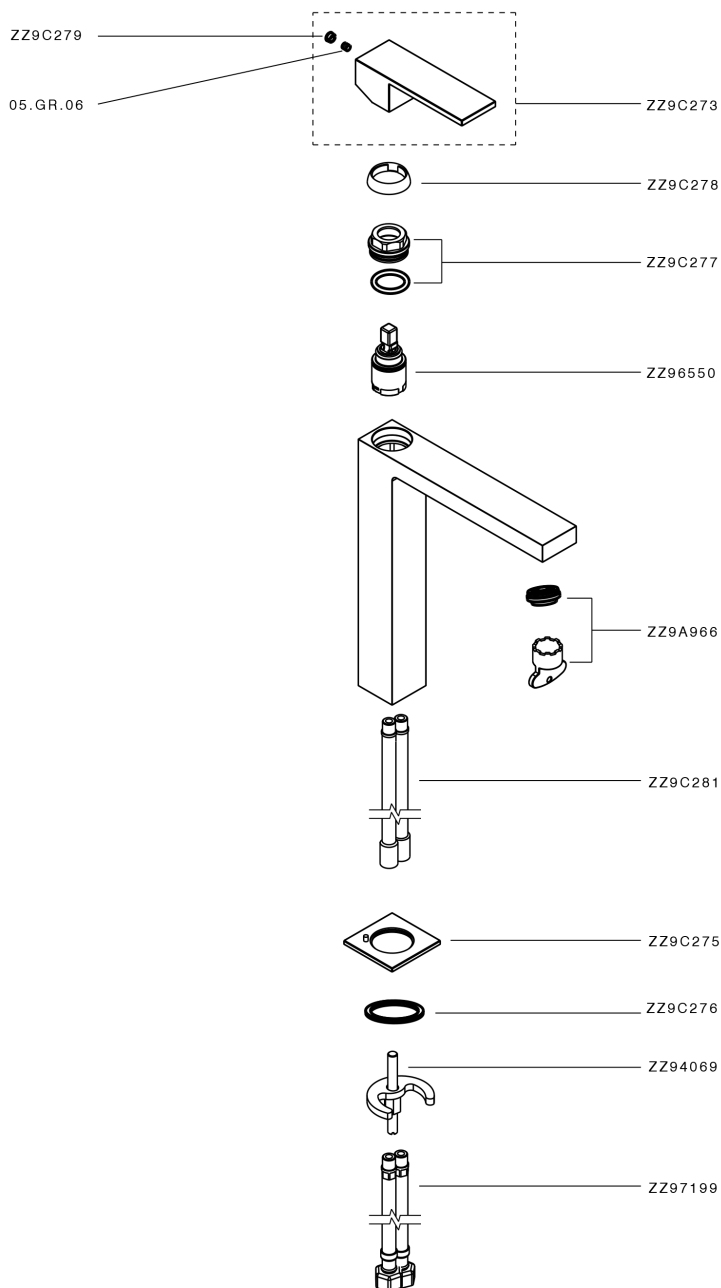

## Miscelatore monocomando lavabo alto NUOVA EGO\_NE003544

NE003544

<https://www.huberitalia.com/miscelatore-monocomando-lavabo-alto-nuova-ego-ne003544>

2026-06-16