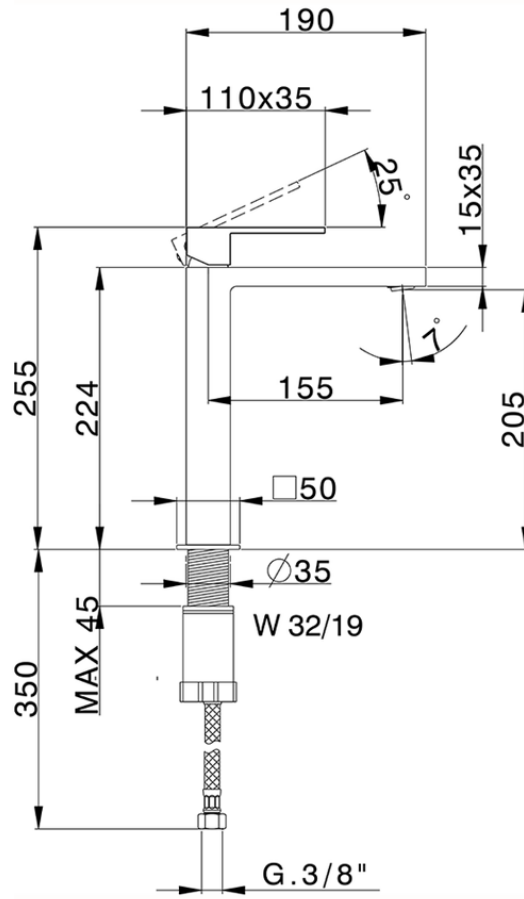

Miscelatore monocomando lavabo alto NUOVA EGO_NE003544

NE003544

<https://www.huberitalia.com/miscelatore-monocomando-lavabo-alto-nuova-ego-ne003544>

2026-06-16