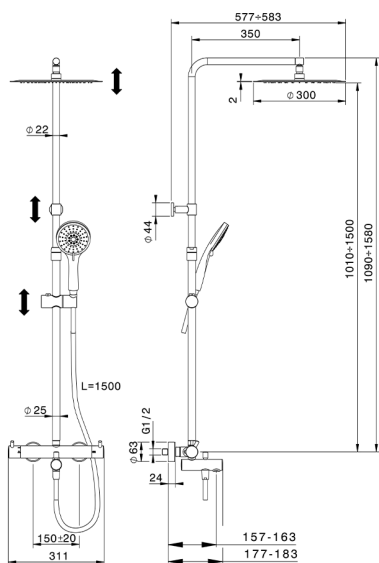

## Colonna vasca termostatica 3 funzioni COLUMNS\_KRC8502A

MODELLO **KRC8502A**

Colonna vasca termostatica 3 funzioni, devia stop 2 uscite, colonna telescopica, supporto doccetta scorrevole, doccetta 3 getti D.100 mm ABS, soffione tondo D.300 mm sp.2 mm in INOX, flessibile liscio SILVERFLEX 150 cm

### CARATTERISTICHE

Ricambio Cartuccia **22.04A.AR - ZZ97279004**

**Cartuccia Termostatica Argo 2 (filtro lungo)**

#### DeviaStop

La tecnologia Devia Stop di Huber consente con un semplice movimento rotativo di gestire la portata dell'acqua e di scegliere la modalità d'erogazione (soffione, doccetta a mano).