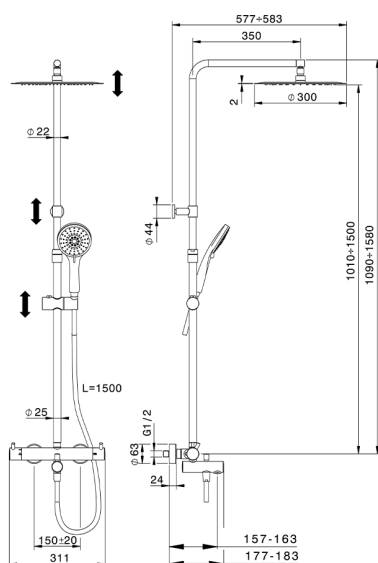

## Colonna vasca termostatica 3 funzioni COLUMNS\_KRC8502A

MODELLO **KRC8502A**

Colonna vasca termostatica 3 funzioni, devia stop 2 uscite, colonna telescopica, supporto doccetta scorrevole, doccetta 3 getti D.100 mm ABS, soffione tondo D.300 mm sp.2 mm in INOX, flessibile liscio SILVERFLEX 150 cm

FINITURE DISPONIBILI

-  **21** 21 Cromo
-  **26** 26 Vecchio Rame
-  **2F** 2F Nichel Spazzolato
-  **2W** 2W Oro Spazzolato
-  **40** 40 Nero Opaco
-  **4Q** 4Q Bianco Opaco

CARATTERISTICHE

Ricambio Cartuccia **22.04A.AR - ZZ97279004**

**Cartuccia Termostatica Argo 2 (filtro lungo)**

### DeviaStop

La tecnologia Devia Stop di Huber consente con un semplice movimento rotativo di gestire la portata dell'acqua e di scegliere la modalità d'erogazione (soffione, doccetta a mano).