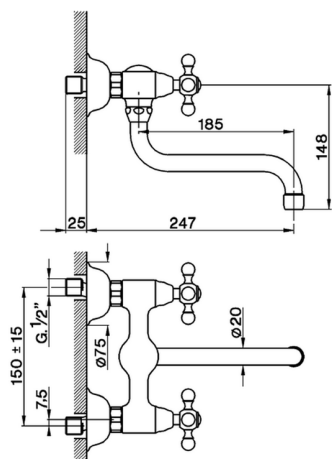

Miscelatore lavello a parete KITCHEN_AC900400

MODELLO **AC900400**

Miscelatore lavello a parete, bocca girevole

FINITURE DISPONIBILI

21 21 Cromo

26 26 Vecchio Rame

27 27 Vecchio Bronzo

CARATTERISTICHE