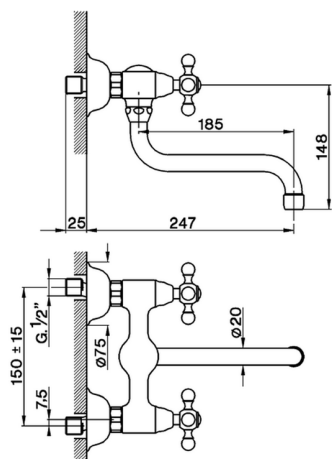

## Miscelatore lavello a parete KITCHEN\_AC900400

MODELLO **AC900400**

Miscelatore lavello a parete, bocca girevole

FINITURE DISPONIBILI

**21** 21 Cromo

**26** 26 Vecchio Rame

**27** 27 Vecchio Bronzo

CARATTERISTICHE