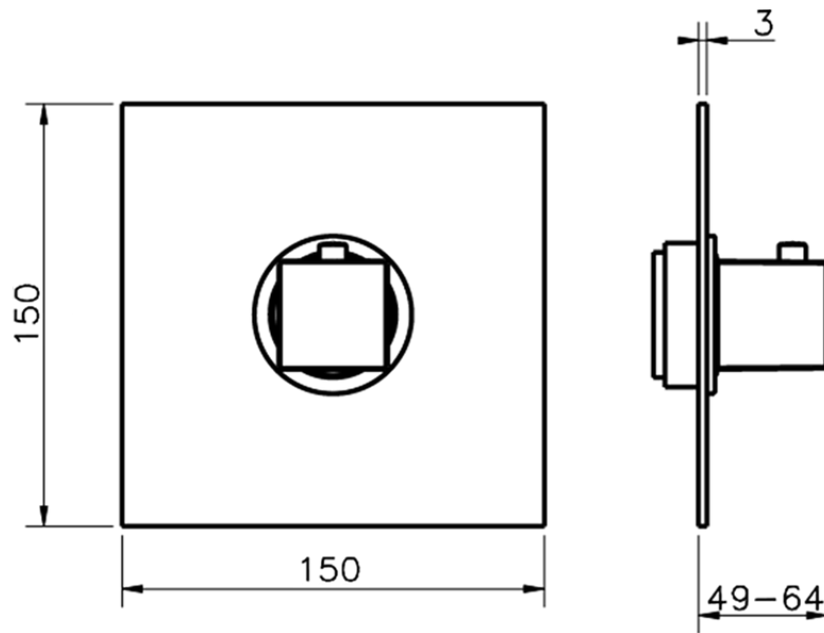

Parte esterna termostatico doccia incasso NUOVA EGO_NE007200

NE007200

<https://www.huberitalia.com/parte-esterna-termostatico-doccia-incasso-nuova-ego-ne007200>

Piastra/Plate/Plaque/Platte/Placa

2-3mm: XX 25-40 YY 76-91

10mm: XX 16-31 YY 65-80

ZB007220

<https://www.huberitalia.com/parte-incasso-termostatico-doccia-3-4-incasso-zb007220>

2026-06-16