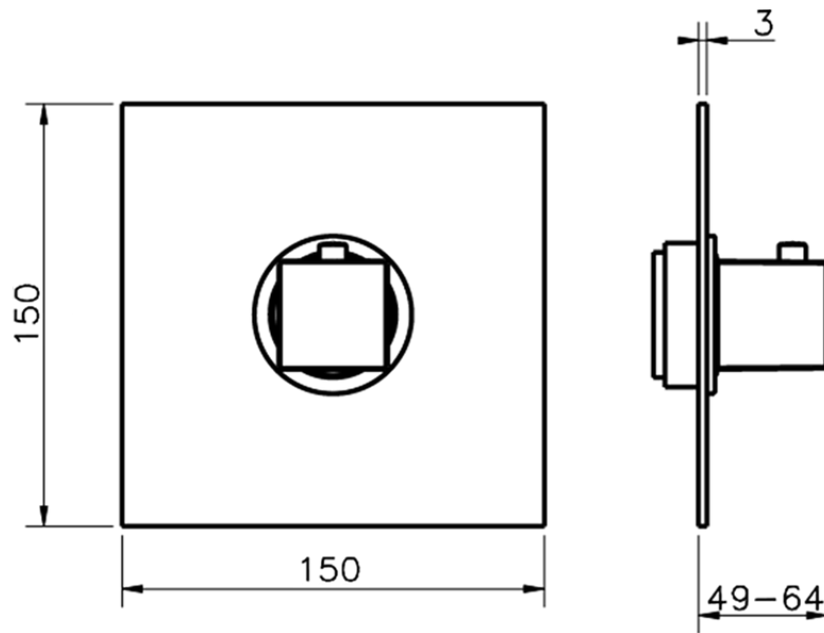

Parte esterna termostatico doccia incasso NUOVA EGO_NE007200

NE007200

<https://www.huberitalia.com/parte-esterna-termostatico-doccia-incasso-nuova-ego-ne007200>

Piastra/Plate/Plaque/Platte/Placa

2-3mm: XX 25-40 YY 76-91

10mm: XX 16-31 YY 65-80

ZB007220

<https://www.huberitalia.com/parte-incasso-termostatico-doccia-3-4-incasso-zb007220>

2026-05-02