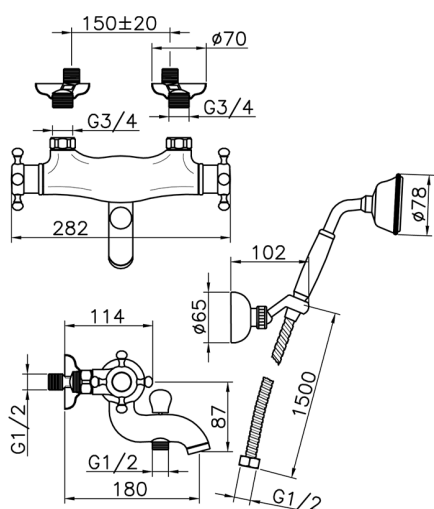

Miscelatore termostatico vasca completo VICTORIAN_VTD27010

MODELLO **VTD27010**

Miscelatore termostatico vasca completo, supporto doccia snodato murale, doccia monogetto Classica in Ottone D.78 mm, flex Ottone 150 cm

FINITURE DISPONIBILI

-  **21** 21 Cromo
-  **27** 27 Vecchio Bronzo
-  **2A** 2A Nichel Satinato Spazzolato
-  **2G** 2G Oro Antico
-  **2W** 2W Oro Spazzolato

CARATTERISTICHE

Ricambio Cartuccia **24.04A.PP**