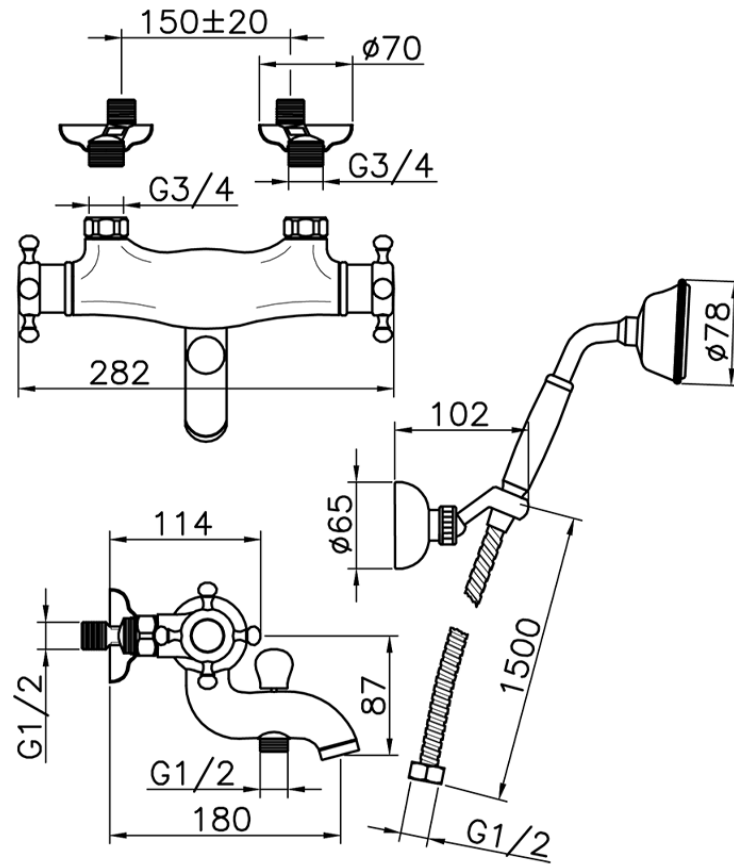

Miscelatore termostatico vasca completo VICTORIAN\_VTD27010

VTD27010

<https://www.huberitalia.com/miscelatore-termostatico-vasca-completo-victorian-vtd27010>

2026-01-02