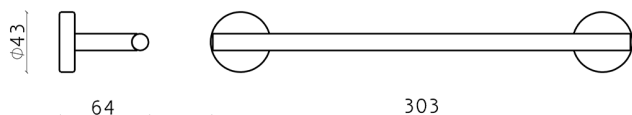

Porta salviette LYNOX_LX090104

MODELLO **LX090104**

Porta salviette, Inox AISI 304

FINITURE DISPONIBILI

D1 D1 Inox Spazzolato

CARATTERISTICHE

2026-04-14