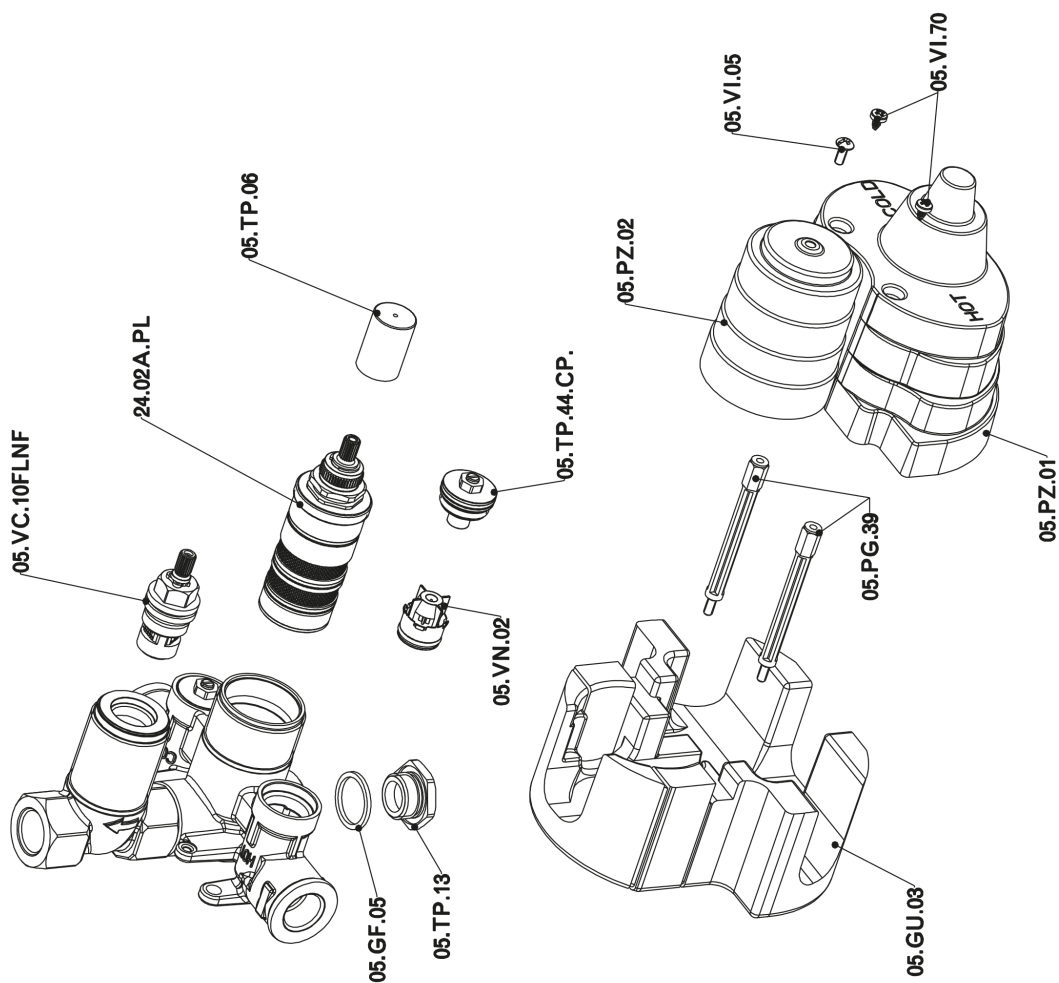

## Parte esterna termostatico doccia incasso 1 uscita H2\_H2007300

H2007300

<https://www.huberitalia.com/parte-esterna-termostatico-doccia-incasso-1-uscita-h2-h2007300>

## Parte incasso termostatico doccia 1 uscita INCASSO\_ZB007361

ZB007361

<https://www.huberitalia.com/parte-incasso-termostatico-doccia-1-uscita-incasso-zb007361>

## Parte incasso termostatico doccia 1 uscita INCASSO\_ZB007301

ZB007301

<https://www.huberitalia.com/parte-incasso-termostatico-doccia-1-uscita-incasso-zb007301>

2026-05-31