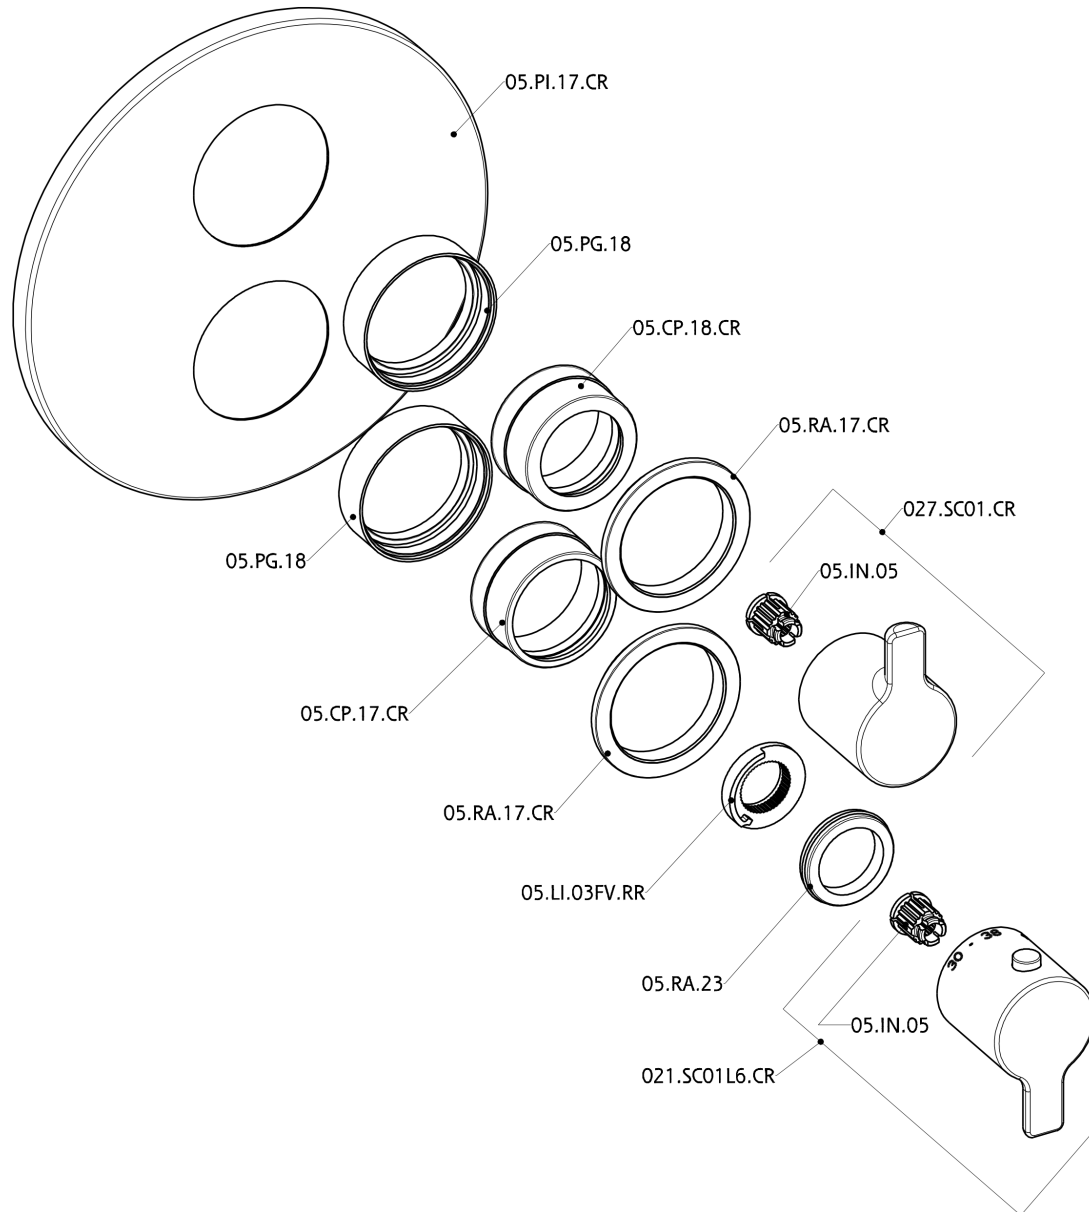

## Parte esterna termostatico doccia incasso 1 uscita H2\_H2007300

H2007300

<https://www.huberitalia.com/parte-esterna-termostatico-doccia-incasso-1-uscita-h2-h2007300>

## Parte incasso termostatico doccia 1 uscita INCASSO\_ZB007361

ZB007361

<https://www.huberitalia.com/parte-incasso-termostatico-doccia-1-uscita-incasso-zb007361>

## Parte incasso termostatico doccia 1 uscita INCASSO\_ZB007301

ZB007301

<https://www.huberitalia.com/parte-incasso-termostatico-doccia-1-uscita-incasso-zb007301>

2026-05-31