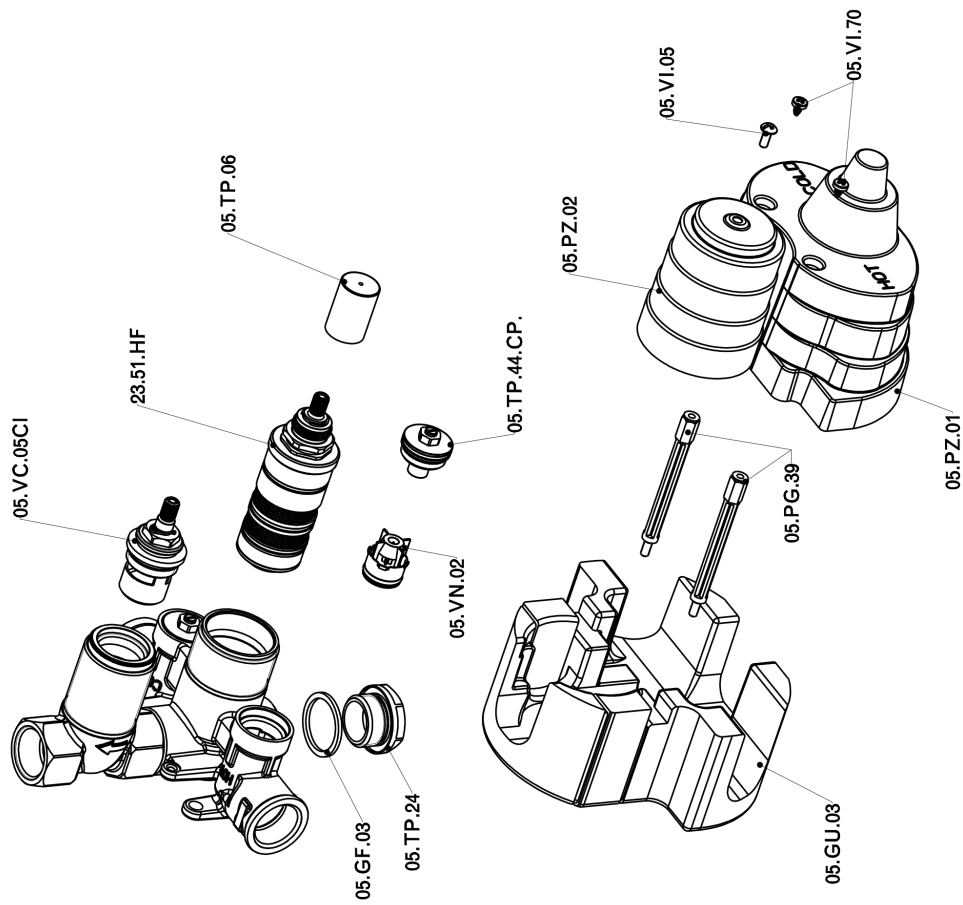

## Parte esterna termostatico doccia incasso 1 uscita H2\_H2007300

H2007300

<https://www.huberitalia.com/parte-esterna-termostatico-doccia-incasso-1-uscita-h2-h2007300>

## Parte incasso termostatico doccia 1 uscita INCASSO\_ZB007361

ZB007361

<https://www.huberitalia.com/parte-incasso-termostatico-doccia-1-uscita-incasso-zb007361>

## Parte incasso termostatico doccia 1 uscita INCASSO\_ZB007301

ZB007301

<https://www.huberitalia.com/parte-incasso-termostatico-doccia-1-uscita-incasso-zb007301>

2026-05-31