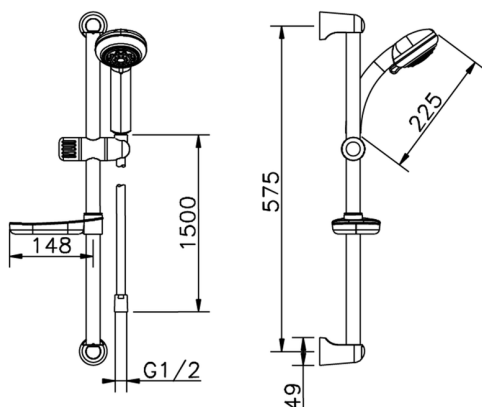

## Completo doccia saliscendi SHOWER\_62.35H.

MODELLO **62.35H.**

Completo doccia saliscendi, asta 57 cm con supporto scorrevole, doccetta Teti 3 getti in ABS, flex Ottone 150 cm

FINITURE DISPONIBILI

CARATTERISTICHE