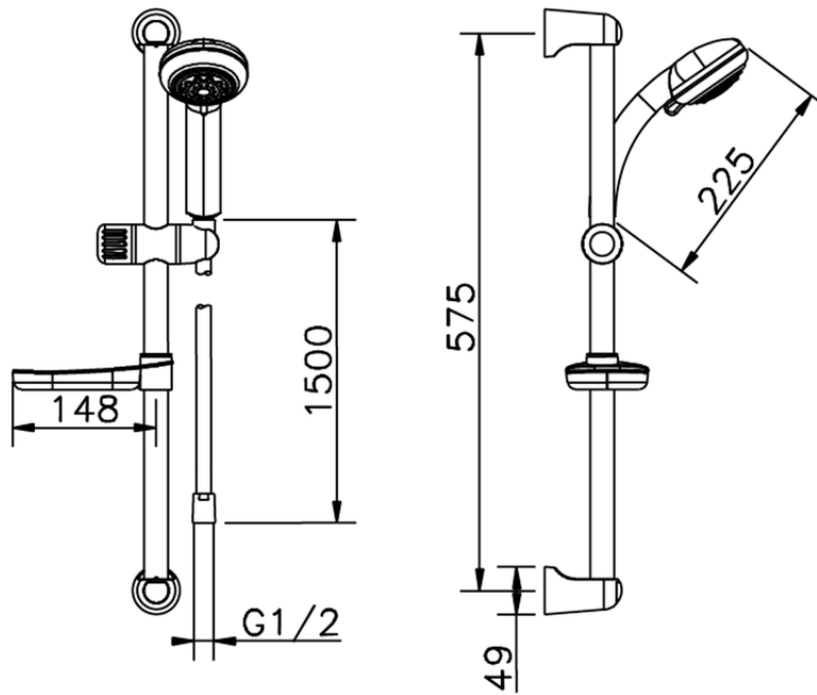

Completo doccia saliscendi SHOWER_62.35H.

62.35H.

<https://www.huberitalia.com/completo-doccia-saliscendi-shower-62-35h>

2026-06-17