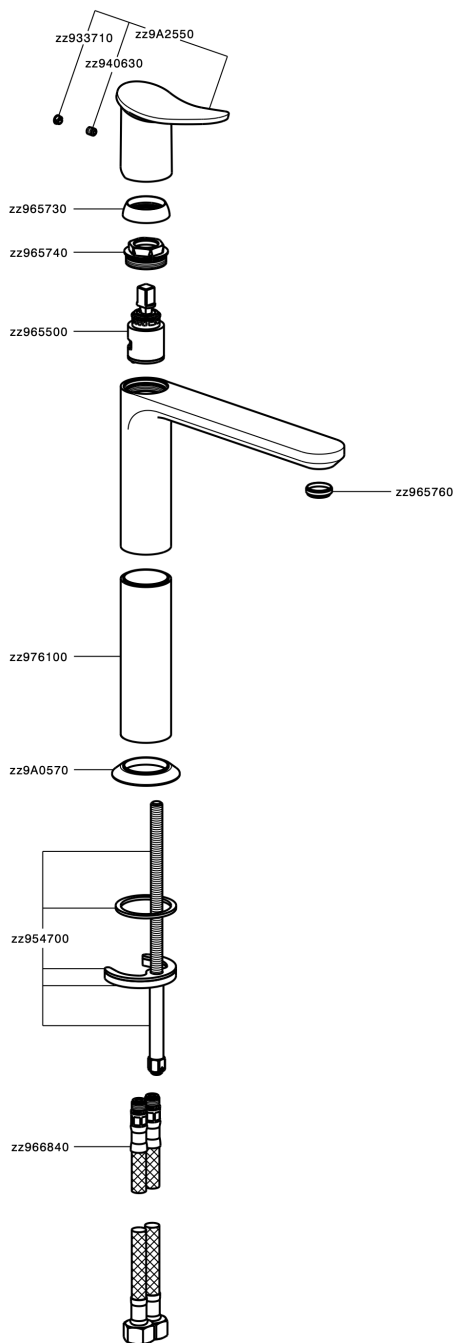

## Miscelatore monocomando lavabo alto HARLOCK\_HK003554

MODELLO **HK003554**

Miscelatore monocomando lavabo alto, senza scarico automatico, flex inox G.3/8"

### FINITURE DISPONIBILI

-  **21** 21 Cromo
-  **2P** 2P Oro Rosa
-  **2Q** 2Q Black Titanium
-  **40** 40 Nero Opaco
-  **4Q** 4Q Bianco Opaco
-  **6T** 6T Cromo/Nero Opaco

### CARATTERISTICHE

Ricambio Cartuccia **ZZ96550000**

**Cartuccia Monocomando 25 mm**

## Miscelatore monocomando lavabo alto HARLOCK\_HK003554

HK003554

<https://www.huberitalia.com/miscelatore-monocomando-lavabo-alto-harlock-hk003554>

2025-10-19