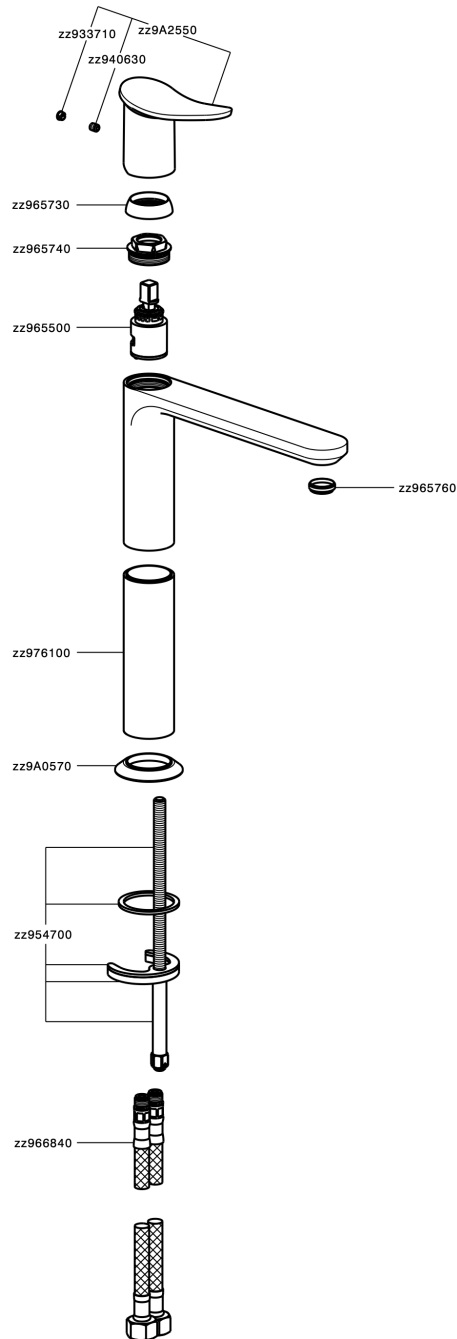

Miscelatore monocomando lavabo alto HARLOCK_HK003554

MODELLO **HK003554**

Miscelatore monocomando lavabo alto, senza scarico automatico, flex inox G.3/8"

FINITURE DISPONIBILI

-  **21** 21 Cromo
-  **2P** 2P Oro Rosa
-  **2Q** 2Q Black Titanium
-  **40** 40 Nero Opaco
-  **4Q** 4Q Bianco Opaco
-  **6T** 6T Cromo/Nero Opaco

CARATTERISTICHE

Ricambio Cartuccia **ZZ96550000**

Cartuccia Monocomando 25 mm

Miscelatore monocomando lavabo alto HARLOCK_HK003554

HK003554

<https://www.huberitalia.com/miscelatore-monocomando-lavabo-alto-harlock-hk003554>