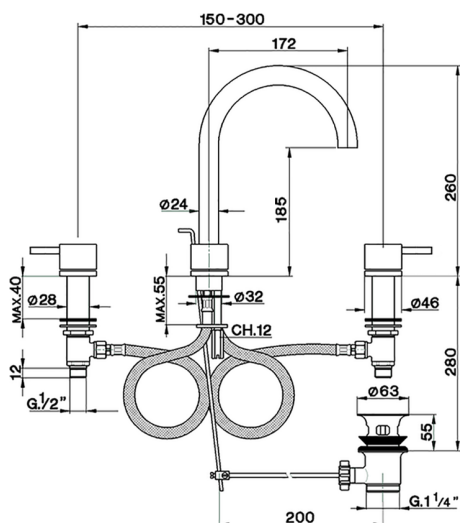

## Miscelatore lavabo 3 fori NUOVA KIRUNA\_K2001060

MODELLO **K2001060**

Miscelatore lavabo 3 fori, con scarico automatico  
1"1/4

FINITURE DISPONIBILI

-  **21** 21 Cromo
-  **26** 26 Vecchio Rame
-  **2F** 2F Nichel Spazzolato
-  **2W** 2W Oro Spazzolato
-  **40** 40 Nero Opaco
-  **4Q** 4Q Bianco Opaco