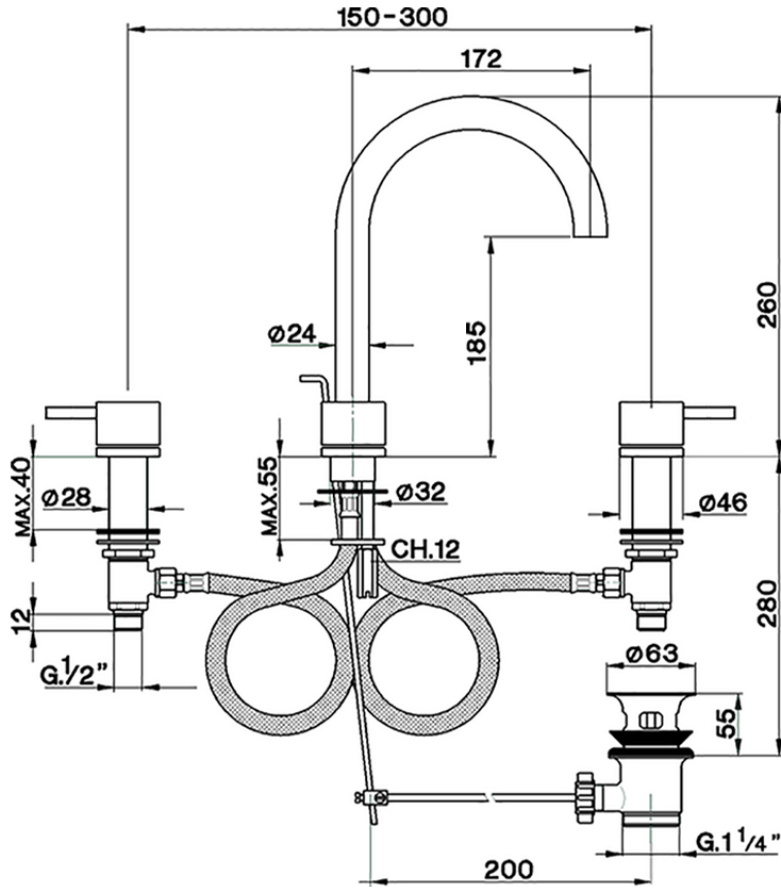

Miscelatore lavabo 3 fori NUOVA KIRUNA\_K2001060

K2001060

<https://www.huberitalia.com/miscelatore-lavabo-3-fori-nuova-kiruna-k2001060>

2026-04-29