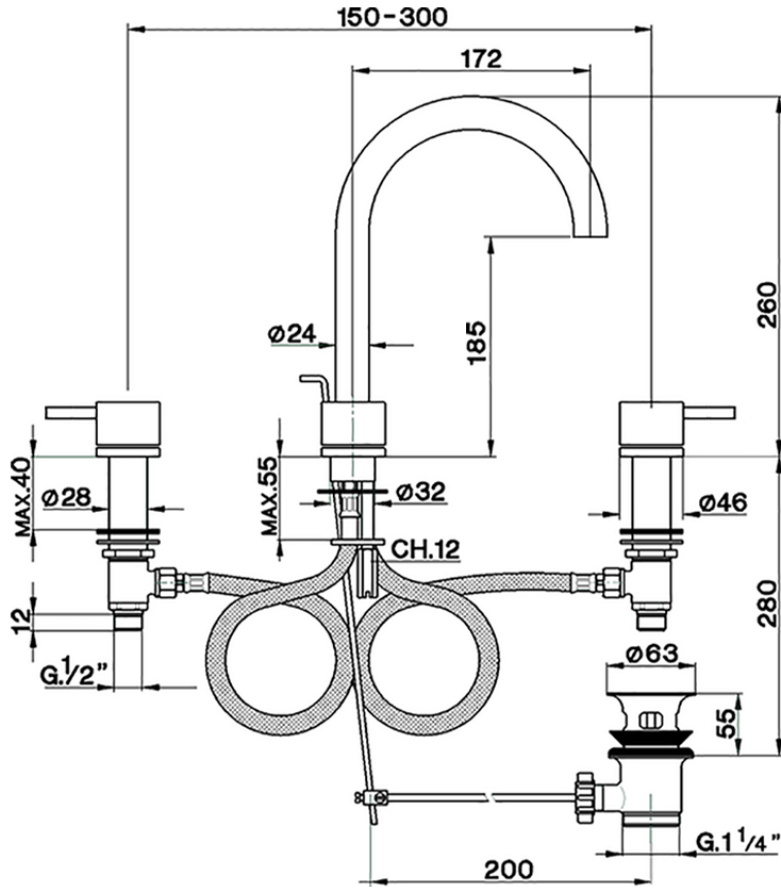

Miscelatore lavabo 3 fori NUOVA KIRUNA\_K2001060

K2001060

<https://www.huberitalia.com/miscelatore-lavabo-3-fori-nuova-kiruna-k2001060>

2026-06-13