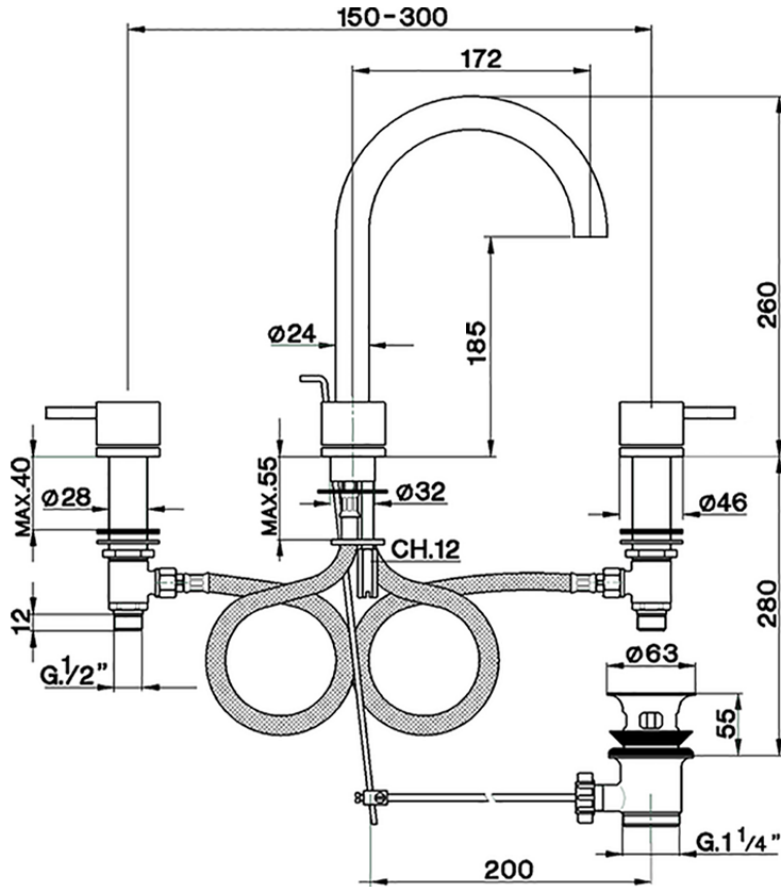

Miscelatore lavabo 3 fori NUOVA KIRUNA_K2001060

K2001060

<https://www.huberitalia.com/miscelatore-lavabo-3-fori-nuova-kiruna-k2001060>

2026-06-13