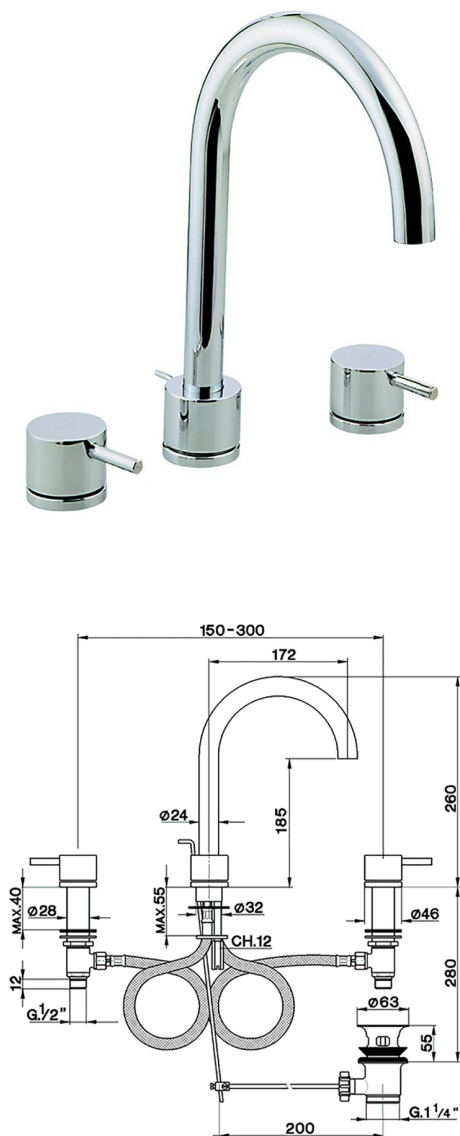

## Miscelatore lavabo 3 fori NUOVA KIRUNA\_K2001060

MODELLO **K2001060**

Miscelatore lavabo 3 fori, con scarico automatico  
1"1/4

FINITURE DISPONIBILI

-  **21** 21 Cromo
-  **26** 26 Vecchio Rame
-  **2F** 2F Nichel Spazzolato
-  **2W** 2W Oro Spazzolato
-  **40** 40 Nero Opaco
-  **4Q** 4Q Bianco Opaco